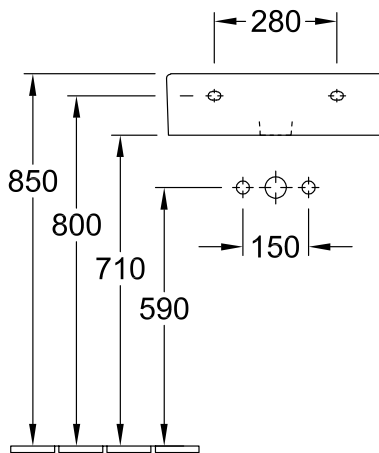

РАКОВИНА MEMENTO

ИНФОРМАЦИЯ ОБ ИЗДЕЛИИ

1 . POSITION

Modell	513361
Ширина	600 [mm]
Глубина	420 [mm]
Weight	18,30 [kg]
Описание	Санфарфор CeramicPlus настенное крепление крепление 2 болтами M12x120 мм Подходящая мебельная программа CENTRAL LINE монтаж сбоку (возможность монтажа 2 шт.)
Тип смесителя / Отверстие для смесителя Указание	для 3-позиционного смесителя, центральное отверстие для смесителя выбито
Перелив Указание	без перелива, Внимание: модели без перелива должны быть оснащены незапираемым сливным клапаном
Материал	Санфарфор
Specification texts	Memento; Раковина; Санфарфор; Размер: 600 x 420 mm; Прямоугольная модель; для 3-позиционного смесителя, центральное отверстие для смесителя выбито; без перелива; Внимание: модели без перелива должны быть оснащены незапираемым сливным клапаном; настенное крепление; крепление 2 болтами M12x120 мм; монтаж сбоку (возможность монтажа 2 шт.)

ЦВЕТА

чёрный глянцевый New Glory Platinum CeramicPlus	513361MF	4047289516026
альпийский белый CeramicPlus	513361R1	4022693930774
ярко-белый CeramicPlus	513361R2	4022693930835
эдельвейс (белый мат.) CeramicPlus	513361S3	4051202048624
альпийский белый New Glory CeramicPlus	513361U7	4047289403524
альпийский белый	51336101	4022693930712
альпийский белый New Glory Platinum CeramicPlus	513361MD	4047289516002
чёрный глянцевый CeramicPlus	513361S0	4022693930897

ТЕХНИЧЕСКИЕ ЧЕРТЕЖИ

513361

	A	C
5133 50	500	460
5133 51	500	460
5133 5L	500	460
5133 5G	500	460
5133 60	600	565
5133 61	600	565
5133 6L	600	565
5133 6G	600	565