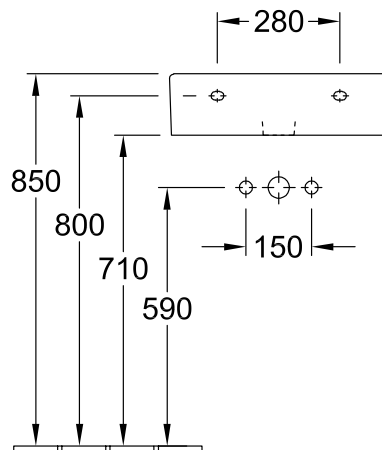

РАКОВИНА MEMENTO

ИНФОРМАЦИЯ ОБ ИЗДЕЛИИ

1 . POSITION

Modell	513361
Ширина	600 [mm]
Глубина	420 [mm]
Weight	18,30 [kg]
Описание	Санфарфор CeramicPlus настенное крепление крепление 2 болтами M12x120 мм Подходящая мебельная программа CENTRAL LINE монтаж сбоку (возможность монтажа 2 шт.)
Тип смесителя / Отверстие для смесителя Указание	для 3-позиционного смесителя, центральное отверстие для смесителя выбито
Перелив Указание	без перелива, Внимание: модели без перелива должны быть оснащены незапираемым сливным клапаном
Материал	Санфарфор
Specification texts	Memento; Раковина; Санфарфор; Размер: 600 x 420 mm; Прямоугольная модель; для 3-позиционного смесителя, центральное отверстие для смесителя выбито; без перелива; Внимание: модели без перелива должны быть оснащены незапираемым сливным клапаном; настенное крепление; крепление 2 болтами M12x120 мм; монтаж сбоку (возможность монтажа 2 шт.)

ЦВЕТА

чёрный глянцевый New Glory Platinum CeramicPlus	513361MF	4047289516026
альпийский белый CeramicPlus	513361R1	4022693930774
ярко-белый CeramicPlus	513361R2	4022693930835
эдельвейс (белый мат.) CeramicPlus	513361S3	4051202048624
альпийский белый New Glory CeramicPlus	513361U7	4047289403524
альпийский белый	51336101	4022693930712
альпийский белый New Glory Platinum CeramicPlus	513361MD	4047289516002
чёрный глянцевый CeramicPlus	513361S0	4022693930897

ТЕХНИЧЕСКИЕ ЧЕРТЕЖИ

513361

	A	C
5133 50	500	460
5133 51	500	460
5133 5L	500	460
5133 5G	500	460
5133 60	600	565
5133 61	600	565
5133 6L	600	565
5133 6G	600	565