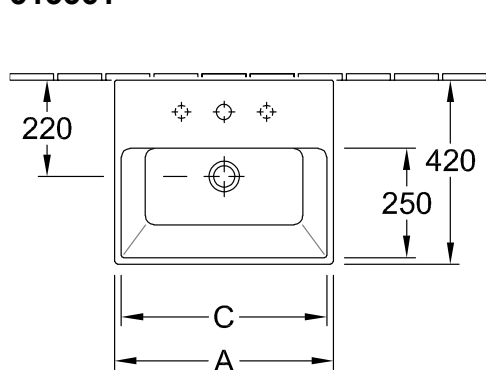

РАКОВИНА MEMENTO

ИНФОРМАЦИЯ ОБ ИЗДЕЛИИ

1 . POSITION

Modell	513361
Ширина	600 [mm]
Глубина	420 [mm]
Weight	18,30 [kg]
Описание	Санфарфор CeramicPlus настенное крепление крепление 2 болтами M12x120 мм Подходящая мебельная программа CENTRAL LINE монтаж сбоку (возможность монтажа 2 шт.)
Тип смесителя / Отверстие для смесителя Указание	для 3-позиционного смесителя, центральное отверстие для смесителя выбито
Перелив Указание	без перелива, Внимание: модели без перелива должны быть оснащены незапираемым сливным клапаном
Материал	Санфарфор
Specification texts	Memento; Раковина; Санфарфор; Размер: 600 x 420 mm; Прямоугольная модель; для 3-позиционного смесителя, центральное отверстие для смесителя выбито; без перелива; Внимание: модели без перелива должны быть оснащены незапираемым сливным клапаном; настенное крепление; крепление 2 болтами M12x120 мм; монтаж сбоку (возможность монтажа 2 шт.)

ТЕХНИЧЕСКИЕ ЧЕРТЕЖИ

513361

	A	C
5133 50	500	460
5133 51	500	460
5133 5L	500	460
5133 5G	500	460
5133 60	600	565
5133 61	600	565
5133 6L	600	565
5133 6G	600	565