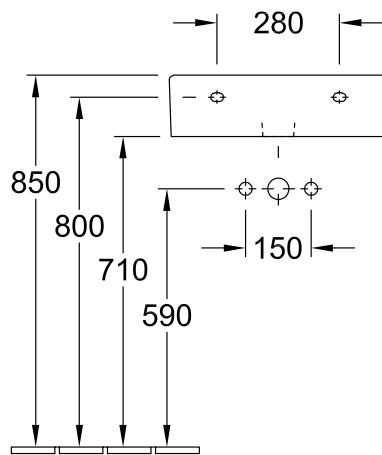

### 1 . POSITION

Modell	513362
Ширина	600 [mm]
Глубина	420 [mm]
Weight	18,30 [kg]
Описание	Санфарфор CeramicPlus настенное крепление крепление 2 болтами M12x120 мм Подходящая мебельная программа CENTRAL LINE монтаж сбоку (возможность монтажа 2 шт.)
Тип смесителя / Отверстие для смесителя Указание	подходит для смесителя с креплением на стену, без отверстия для смесителя, В случае установки настенного смесителя мы рекомендуем CULТартикул №. 36 812 960 00, вынос 210 мм (можно приобрести у Dornbracht) детали см. в прайс-листе смесителей
Перелив Указание	с переливом, Внимание: модели без перелива должны быть оснащены незапираемым сливным клапаном
Материал	Санфарфор
Specification texts	Memento; Раковина; Санфарфор; Размер: 600 x 420 mm; Прямоугольная модель; подходит для смесителя с креплением на стену, без отверстия для смесителя; В случае установки настенного смесителя мы рекомендуем CULТартикул №. 36 812 960 00, вынос 210 мм (можно приобрести у Dornbracht) детали см. в прайс-листе смесителей; с переливом; Внимание: модели без перелива должны быть оснащены незапираемым сливным клапаном; настенное крепление; крепление 2 болтами M12x120 мм; монтаж сбоку (возможность монтажа 2 шт.)

ТЕХНИЧЕСКИЕ ЧЕРТЕЖИ

513362

	A	C
5133 52	500	470
5133 53	500	470
5133 5J	500	470
5133 5F	500	470
5133 62	600	565
5133 63	600	565
5133 6J	600	565
5133 6F	600	565