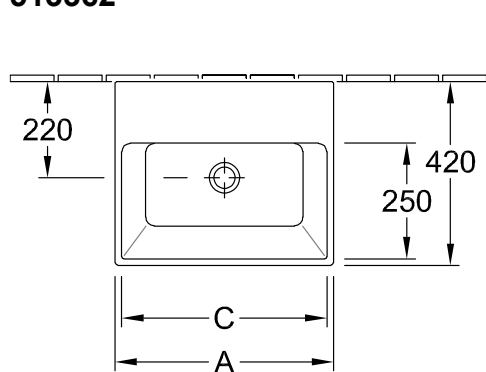

ТЕХНИЧЕСКИЕ ЧЕРТЕЖИ

513362

	A	C
5133 52	500	470
5133 53	500	470
5133 5J	500	470
5133 5F	500	470
5133 62	600	565
5133 63	600	565
5133 6J	600	565
5133 6F	600	565