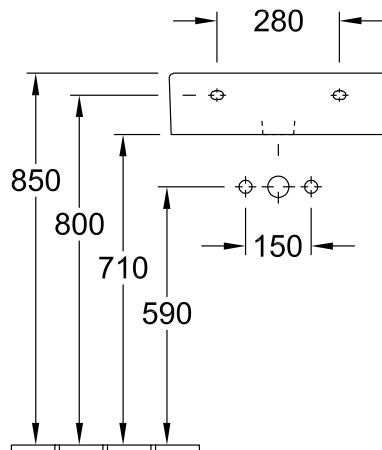

РАКОВИНА MEMENTO

ИНФОРМАЦИЯ ОБ ИЗДЕЛИИ

1 . POSITION

Modell	513363
Ширина	600 [mm]
Глубина	420 [mm]
Weight	18,30 [kg]
Описание	Санфарфор CeramicPlus настенное крепление крепление 2 болтами M12x120 мм Подходящая мебельная программа CENTRAL LINE монтаж сбоку (возможность монтажа 2 шт.)
Тип смесителя / Отверстие для смесителя Указание	подходит для смесителя с креплением на стену, без отверстия для смесителя, В случае установки настенного смесителя мы рекомендуем CULТартикул №. 36 812 960 00, вынос 210 мм (можно приобрести у Dornbracht) детали см. в прайс-листе смесителей
Перелив Указание	без перелива, Внимание: модели без перелива должны быть оснащены незапираемым сливным клапаном
Материал	Санфарфор
Specification texts	Memento; Раковина; Санфарфор; Размер: 600 x 420 mm; Прямоугольная модель; подходит для смесителя с креплением на стену, без отверстия для смесителя; В случае установки настенного смесителя мы рекомендуем CULТартикул №. 36 812 960 00, вынос 210 мм (можно приобрести у Dornbracht) детали см. в прайс-листе смесителей; без перелива; Внимание: модели без перелива должны быть оснащены незапираемым сливным клапаном; настенное крепление; крепление 2 болтами M12x120 мм; монтаж сбоку (возможность монтажа 2 шт.)

ЦВЕТА

альпийский белый	51336301	4022693931795
альпийский белый New Glory Platinum CeramicPlus	513363MD	4047289516101
чёрный глянцевый New Glory Platinum CeramicPlus	513363MF	4047289516125
альпийский белый CeramicPlus	513363R1	4022693931856

ТЕХНИЧЕСКИЕ ЧЕРТЕЖИ

513363

	A	C
5133 52	500	470
5133 53	500	470
5133 5J	500	470
5133 5F	500	470
5133 62	600	565
5133 63	600	565
5133 6J	600	565
5133 6F	600	565