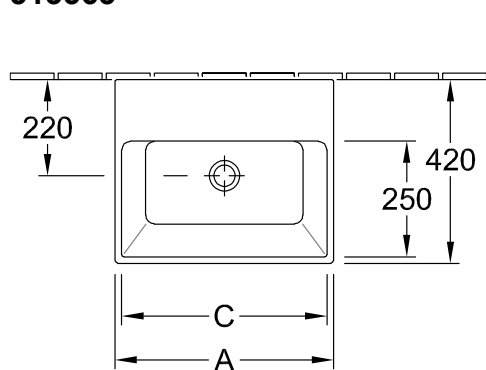

ТЕХНИЧЕСКИЕ ЧЕРТЕЖИ

513363

	A	C
5133 52	500	470
5133 53	500	470
5133 5J	500	470
5133 5F	500	470
5133 62	600	565
5133 63	600	565
5133 6J	600	565
5133 6F	600	565