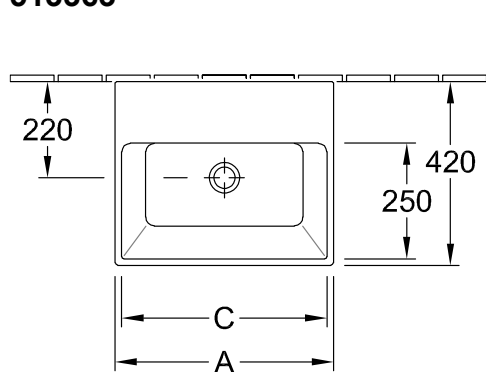

ТЕХНИЧЕСКИЕ ЧЕРТЕЖИ

513363

	A	C
5133 52	500	470
5133 53	500	470
5133 5J	500	470
5133 5F	500	470
5133 62	600	565
5133 63	600	565
5133 6J	600	565
5133 6F	600	565