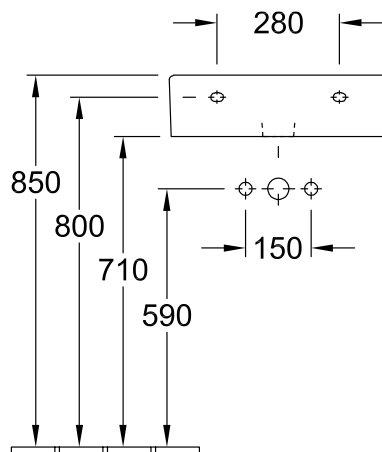

РАКОВИНА MEMENTO

ИНФОРМАЦИЯ ОБ ИЗДЕЛИИ

1 . POSITION

Modell	513363
Ширина	600 [mm]
Глубина	420 [mm]
Weight	18,30 [kg]
Описание	Санфарфор CeramicPlus настенное крепление крепление 2 болтами M12x120 мм Подходящая мебельная программа CENTRAL LINE монтаж сбоку (возможность монтажа 2 шт.)
Тип смесителя / Отверстие для смесителя Указание	подходит для смесителя с креплением на стену, без отверстия для смесителя, В случае установки настенного смесителя мы рекомендуем CULТартикул №. 36 812 960 00, вынос 210 мм (можно приобрести у Dornbracht) детали см. в прайс-листе смесителей
Перелив Указание	без перелива, Внимание: модели без перелива должны быть оснащены незапираемым сливным клапаном
Материал	Санфарфор
Specification texts	Memento; Раковина; Санфарфор; Размер: 600 x 420 mm; Прямоугольная модель; подходит для смесителя с креплением на стену, без отверстия для смесителя; В случае установки настенного смесителя мы рекомендуем CULТартикул №. 36 812 960 00, вынос 210 мм (можно приобрести у Dornbracht) детали см. в прайс-листе смесителей; без перелива; Внимание: модели без перелива должны быть оснащены незапираемым сливным клапаном; настенное крепление; крепление 2 болтами M12x120 мм; монтаж сбоку (возможность монтажа 2 шт.)

ЦВЕТА

альпийский белый	51336301	4022693931795
альпийский белый New Glory Platinum CeramicPlus	513363MD	4047289516101
чёрный глянцевый New Glory Platinum CeramicPlus	513363MF	4047289516125
альпийский белый CeramicPlus	513363R1	4022693931856

ТЕХНИЧЕСКИЕ ЧЕРТЕЖИ

513363

	A	C
5133 52	500	470
5133 53	500	470
5133 5J	500	470
5133 5F	500	470
5133 62	600	565
5133 63	600	565
5133 6J	600	565
5133 6F	600	565