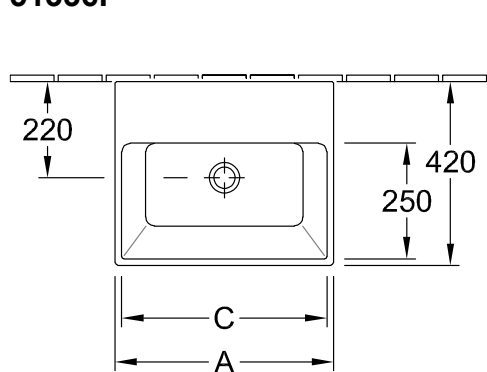

ТЕХНИЧЕСКИЕ ЧЕРТЕЖИ

51336F

	A	C
5133 52	500	470
5133 53	500	470
5133 5J	500	470
5133 5F	500	470
5133 62	600	565
5133 63	600	565
5133 6J	600	565
5133 6F	600	565