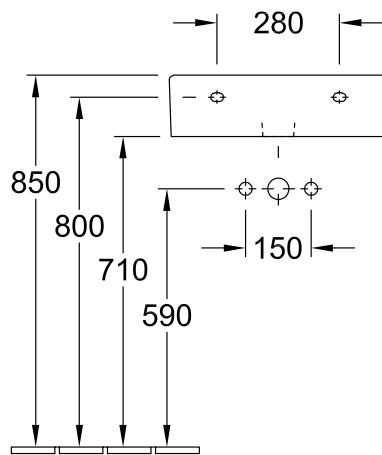

РАКОВИНА MEMENTO

ИНФОРМАЦИЯ ОБ ИЗДЕЛИИ

1 . POSITION

Modell	51336F
Ширина	600 [mm]
Глубина	420 [mm]
Weight	18,30 [kg]
Описание	шлифованный низ Санфарфор CeramicPlus настенное крепление крепление 2 болтами M12x120 мм вкл. вырезной шаблон Подходящая мебельная программа MEMENTO, Подходящая мебельная программа LEGATO
Тип смесителя / Отверстие для смесителя Указание	подходит для смесителя с креплением на стену, без отверстия для смесителя, В случае установки настенного смесителя мы рекомендуем CULТартикул №. 36 812 960 00, вынос 210 мм (можно приобрести у Dornbracht) детали см. в прайс-листе смесителей
Перелив Указание	без перелива, Внимание: модели без перелива должны быть оснащены незапираемым сливным клапаном
Материал	Санфарфор
Specification texts	Memento; Раковина; Санфарфор; Размер: 600 x 420 mm; Прямоугольная модель; шлифованный низ; подходит для смесителя с креплением на стену, без отверстия для смесителя; В случае установки настенного смесителя мы рекомендуем CULТартикул №. 36 812 960 00, вынос 210 мм (можно приобрести у Dornbracht) детали см. в прайс-листе смесителей; без перелива; Внимание: модели без перелива должны быть оснащены незапираемым сливным клапаном; настенное крепление; крепление 2 болтами M12x120 мм; вкл. вырезной шаблон

ТЕХНИЧЕСКИЕ ЧЕРТЕЖИ

51336F

	A	C
5133 52	500	470
5133 53	500	470
5133 5J	500	470
5133 5F	500	470
5133 62	600	565
5133 63	600	565
5133 6J	600	565
5133 6F	600	565