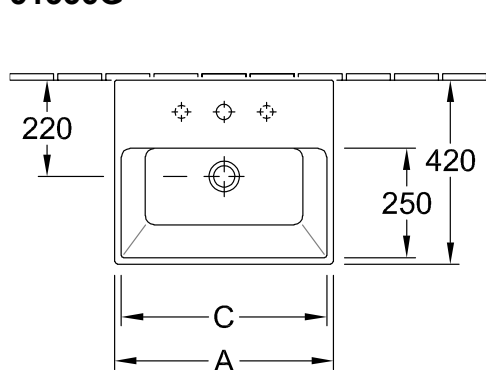

### 1 . POSITION

Modell	51336G
Ширина	600 [mm]
Глубина	420 [mm]
Weight	18,30 [kg]
Описание	шлифованный низ Санфарфор CeramicPlus настенное крепление крепление 2 болтами M12x120 мм вкл. вырезной шаблон Подходящая мебельная программа MEMENTO, Подходящая мебельная программа LEGATO
Тип смесителя / Отверстие для смесителя Указание	для 3-позиционного смесителя, центральное отверстие для смесителя выбито
Перелив Указание	без перелива, Внимание: модели без перелива должны быть оснащены незапираемым сливным клапаном
Материал	Санфарфор
Specification texts	Memento; Раковина; Санфарфор; Размер: 600 x 420 mm; Прямоугольная модель; шлифованный низ; для 3-позиционного смесителя, центральное отверстие для смесителя выбито; без перелива; Внимание: модели без перелива должны быть оснащены незапираемым сливным клапаном; настенное крепление; крепление 2 болтами M12x120 мм; вкл. вырезной шаблон

ТЕХНИЧЕСКИЕ ЧЕРТЕЖИ

51336G

	A	C
5133 50	500	460
5133 51	500	460
5133 5L	500	460
5133 5G	500	460
5133 60	600	565
5133 61	600	565
5133 6L	600	565
5133 6G	600	565