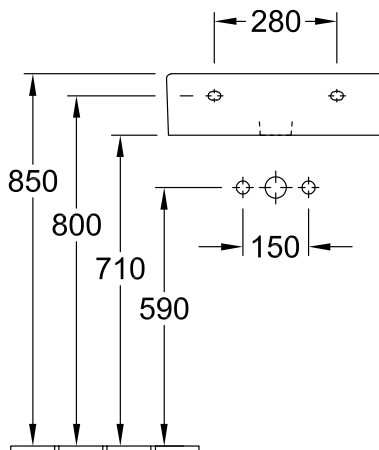

### 1 . POSITION

Modell	51336G
Ширина	600 [mm]
Глубина	420 [mm]
Weight	18,30 [kg]
Описание	шлифованный низ Санфарфор CeramicPlus настенное крепление крепление 2 болтами M12x120 мм вкл. вырезной шаблон Подходящая мебельная программа MEMENTO, Подходящая мебельная программа LEGATO
Тип смесителя / Отверстие для смесителя Указание	для 3-позиционного смесителя, центральное отверстие для смесителя выбито
Перелив Указание	без перелива, Внимание: модели без перелива должны быть оснащены незапираемым сливным клапаном
Материал	Санфарфор
Specification texts	Memento; Раковина; Санфарфор; Размер: 600 x 420 mm; Прямоугольная модель; шлифованный низ; для 3-позиционного смесителя, центральное отверстие для смесителя выбито; без перелива; Внимание: модели без перелива должны быть оснащены незапираемым сливным клапаном; настенное крепление; крепление 2 болтами M12x120 мм; вкл. вырезной шаблон

ТЕХНИЧЕСКИЕ ЧЕРТЕЖИ

51336G

	A	C
5133 50	500	460
5133 51	500	460
5133 5L	500	460
5133 5G	500	460
5133 60	600	565
5133 61	600	565
5133 6L	600	565
5133 6G	600	565