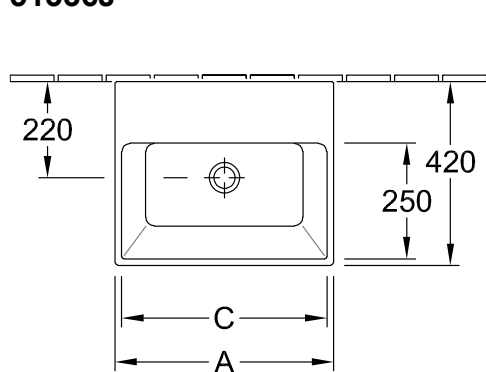

ТЕХНИЧЕСКИЕ ЧЕРТЕЖИ

51336J

	A	C
5133 52	500	470
5133 53	500	470
5133 5J	500	470
5133 5F	500	470
5133 62	600	565
5133 63	600	565
5133 6J	600	565
5133 6F	600	565