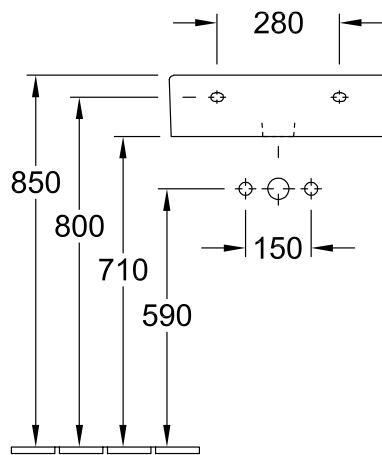

РАКОВИНА MEMENTO

ИНФОРМАЦИЯ ОБ ИЗДЕЛИИ

1 . POSITION

Modell	51336J
Ширина	600 [mm]
Глубина	420 [mm]
Weight	18,30 [kg]
Описание	шлифованный низ Санфарфор CeramicPlus настенное крепление крепление 2 болтами M12x120 мм вкл. вырезной шаблон Подходящая мебельная программа MEMENTO, Подходящая мебельная программа LEGATO
Тип смесителя / Отверстие для смесителя Указание	подходит для смесителя с креплением на стену, без отверстия для смесителя, В случае установки настенного смесителя мы рекомендуем CULТартикул №. 36 812 960 00, вынос 210 мм (можно приобрести у Dornbracht) детали см. в прайс-листе смесителей
Перелив Указание	с переливом
Материал	Санфарфор
Specification texts	Memento; Раковина; Санфарфор; Размер: 600 x 420 mm; Прямоугольная модель; шлифованный низ; подходит для смесителя с креплением на стену, без отверстия для смесителя; В случае установки настенного смесителя мы рекомендуем CULТартикул №. 36 812 960 00, вынос 210 мм (можно приобрести у Dornbracht) детали см. в прайс-листе смесителей; с переливом; настенное крепление; крепление 2 болтами M12x120 мм; вкл. вырезной шаблон

ЦВЕТА

альпийский белый	51336J01	4047289986140
альпийский белый New Glory Platinum CeramicPlus	51336JMD	4047289986195
чёрный глянцевый New Glory Platinum CeramicPlus	51336JMF	4047289986201
ярко-белый CeramicPlus	51336JR2	4047289986164
альпийский белый New Glory CeramicPlus	51336JU7	4047289986188
альпийский белый CeramicPlus	51336JR1	4047289986157

чёрный глянцевый CeramicPlus	51336JS0	4047289986171
эдельвейс (белый мат.) CeramicPlus	51336JS3	4051202048877

ТЕХНИЧЕСКИЕ ЧЕРТЕЖИ

51336J

	A	C
5133 52	500	470
5133 53	500	470
5133 5J	500	470
5133 5F	500	470
5133 62	600	565
5133 63	600	565
5133 6J	600	565
5133 6F	600	565