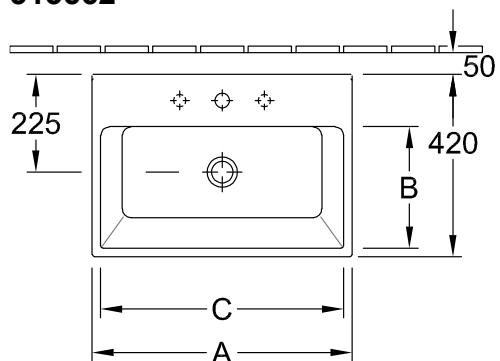

ТЕХНИЧЕСКИЕ ЧЕРТЕЖИ

513562

	A	B	C
5135 50	500	265	460
5135 51	500	265	460
5135 52	500	265	460
5135 53	500	265	460
5135 60	600	270	560
5135 61	600	270	560
5135 62	600	270	560
5135 63	600	270	560