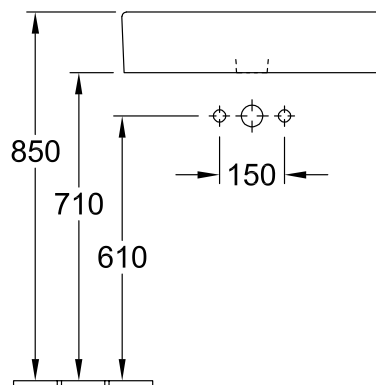

### 1 . POSITION

|   |  |
|---|--|
| Modell  | 513562   |
| Ширина  | 600 [mm]   |
| Глубина   | 420 [mm]   |
| Weight  | 12,00 [kg]   |
| Описание  | Санфарфор<br>CeramicPlus<br>рекомендация: монтаж с минимальным расстоянием между задней стенкой умывальника и стеной;<br>крепежный комплект входит в комплект поставки, вкл. вырезной шаблон<br>Подходящая мебельная программа MEMENTO   |
| Тип смесителя / Отверстие для смесителя<br>Указание | без отверстия для смесителя  |
| Перелив<br>Указание                                 | с переливом  |
| Материал  | Санфарфор  |
| Specification texts                                 | Memento; Раковина для установки на столешницу;<br>Санфарфор; Размер: 600 x 420 mm; Прямоугольная модель; без отверстия для смесителя; с переливом; рекомендация: монтаж с минимальным расстоянием между задней стенкой умывальника и стеной; крепежный комплект входит в комплект поставки, вкл. вырезной шаблон |

ТЕХНИЧЕСКИЕ ЧЕРТЕЖИ

513562

|         | A   | B   | C   |
|---------|-----|-----|-----|
| 5135 50 | 500 | 265 | 460 |
| 5135 51 | 500 | 265 | 460 |
| 5135 52 | 500 | 265 | 460 |
| 5135 53 | 500 | 265 | 460 |
| 5135 60 | 600 | 270 | 560 |
| 5135 61 | 600 | 270 | 560 |
| 5135 62 | 600 | 270 | 560 |
| 5135 63 | 600 | 270 | 560 |