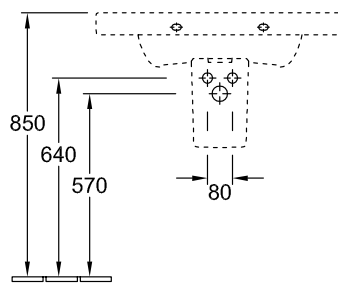

### 1. POSITION

Модель	514280
Ширина	800 [mm]
Глубина	520 [mm]
Weight	22,15 [kg]
Описание	Санфарфор также предлагается с CeramicPlus настенное крепление крепление 2 болтами M12x120 мм вкл. крышку перелива, хром монтаж сбоку (возможность монтажа 2 шт.)
Тип смесителя / Отверстие для смесителя Указание	для 3-позиционного смесителя, центральное отверстие для смесителя выбито
Перелив Указание	с переливом
Материал	Санфарфор
tenderspecification	Sentique; Раковина для установки на тумбу; Санфарфор; Размер: 800 x 520 mm; Прямоугольная модель; для 3-позиционного смесителя, центральное отверстие для смесителя выбито; с переливом; настенное крепление; крепление 2 болтами M12x120 мм; вкл. крышку перелива, хром; монтаж сбоку (возможность монтажа 2 шт.)

ТЕХНИЧЕСКИЕ ЧЕРТЕЖИ

514280

5243 00  
Position pedestal to  
determine Cx

5244 00