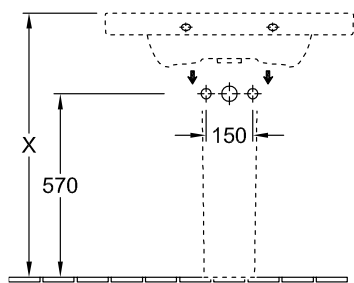

### 1. POSITION

Модель	514280
Ширина	800 [mm]
Глубина	520 [mm]
Weight	22,15 [kg]
Описание	Санфарфор также предлагается с CeramicPlus настенное крепление крепление 2 болтами M12x120 мм вкл. крышку перелива, хром монтаж сбоку (возможность монтажа 2 шт.)
Тип смесителя / Отверстие для смесителя Указание	для 3-позиционного смесителя, центральное отверстие для смесителя выбито
Перелив Указание	с переливом
Материал	Санфарфор
tenderspecification	Sentique; Раковина для установки на тумбу; Санфарфор; Размер: 800 x 520 mm; Прямоугольная модель; для 3-позиционного смесителя, центральное отверстие для смесителя выбито; с переливом; настенное крепление; крепление 2 болтами M12x120 мм; вкл. крышку перелива, хром; монтаж сбоку (возможность монтажа 2 шт.)

ТЕХНИЧЕСКИЕ ЧЕРТЕЖИ

514280

5243 00  
Position pedestal to  
determine Cx

5244 00