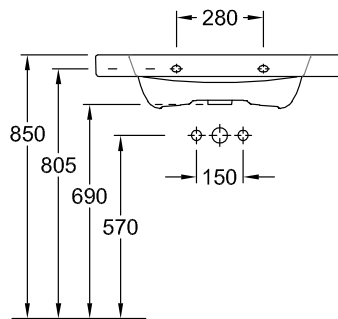

### 1. POSITION

Модель	514280
Ширина	800 [mm]
Глубина	520 [mm]
Weight	22,15 [kg]
Описание	Санфарфор также предлагается с CeramicPlus настенное крепление крепление 2 болтами M12x120 мм вкл. крышку перелива, хром монтаж сбоку (возможность монтажа 2 шт.)
Тип смесителя / Отверстие для смесителя Указание	для 3-позиционного смесителя, центральное отверстие для смесителя выбито
Перелив Указание	с переливом
Материал	Санфарфор
tenderspecification	Sentique; Раковина для установки на тумбу; Санфарфор; Размер: 800 x 520 mm; Прямоугольная модель; для 3-позиционного смесителя, центральное отверстие для смесителя выбито; с переливом; настенное крепление; крепление 2 болтами M12x120 мм; вкл. крышку перелива, хром; монтаж сбоку (возможность монтажа 2 шт.)

ТЕХНИЧЕСКИЕ ЧЕРТЕЖИ

514280

5243 00  
Position pedestal to  
determine Cx

5244 00