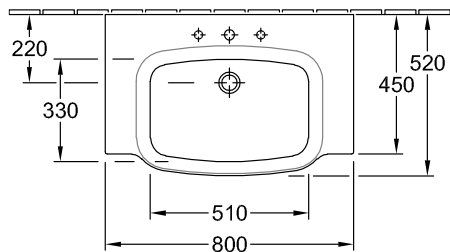

ТЕХНИЧЕСКИЕ ЧЕРТЕЖИ

514280

5243 00
Position pedestal to
determine Cx