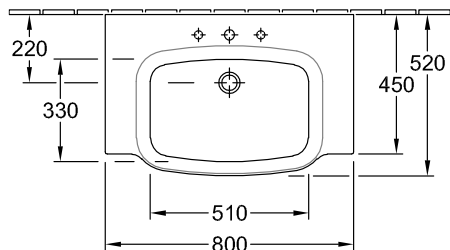

ТЕХНИЧЕСКИЕ ЧЕРТЕЖИ

514281

5243 00
Position pedestal to
determine Cx