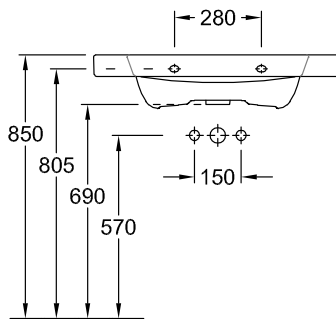

### 1. POSITION

Модель	514281
Ширина	800 [mm]
Глубина	520 [mm]
Weight	26,00 [kg]
Описание	Санфарфор также предлагается с CeramicPlus настенное крепление крепление 2 болтами M12x120 мм вкл. незапираемый сливной клапан, хром монтаж сбоку (возможность монтажа 2 шт.)
Тип смесителя / Отверстие для смесителя Указание	для 3-позиционного смесителя, центральное отверстие для смесителя выбито
Перелив Указание	без перелива
Материал	Санфарфор
tenderspecification	Sentique; Раковина для установки на тумбу; Санфарфор; Размер: 800 x 520 mm; Прямоугольная модель; для 3-позиционного смесителя, центральное отверстие для смесителя выбито; без перелива; настенное крепление; крепление 2 болтами M12x120 мм; вкл. незапираемый сливной клапан, хром; монтаж сбоку (возможность монтажа 2 шт.)

ТЕХНИЧЕСКИЕ ЧЕРТЕЖИ

514281

5243 00  
Position pedestal to  
determine Cx

5244 00