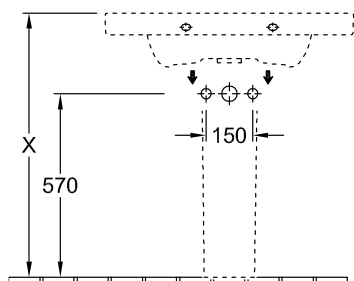

### 1. POSITION

Модель	514281
Ширина	800 [mm]
Глубина	520 [mm]
Weight	26,00 [kg]
Описание	Санфарфор также предлагается с CeramicPlus настенное крепление крепление 2 болтами M12x120 мм вкл. незапираемый сливной клапан, хром монтаж сбоку (возможность монтажа 2 шт.)
Тип смесителя / Отверстие для смесителя Указание	для 3-позиционного смесителя, центральное отверстие для смесителя выбито
Перелив Указание	без перелива
Материал	Санфарфор
tenderspecification	Sentique; Раковина для установки на тумбу; Санфарфор; Размер: 800 x 520 mm; Прямоугольная модель; для 3-позиционного смесителя, центральное отверстие для смесителя выбито; без перелива; настенное крепление; крепление 2 болтами M12x120 мм; вкл. незапираемый сливной клапан, хром; монтаж сбоку (возможность монтажа 2 шт.)

ТЕХНИЧЕСКИЕ ЧЕРТЕЖИ

514281

5243 00  
Position pedestal to  
determine Cx

5244 00