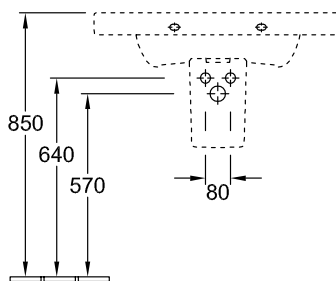

### 1. POSITION

Модель	514281
Ширина	800 [mm]
Глубина	520 [mm]
Weight	26,00 [kg]
Описание	Санфарфор также предлагается с CeramicPlus настенное крепление крепление 2 болтами M12x120 мм вкл. незапираемый сливной клапан, хром монтаж сбоку (возможность монтажа 2 шт.)
Тип смесителя / Отверстие для смесителя Указание	для 3-позиционного смесителя, центральное отверстие для смесителя выбито
Перелив Указание	без перелива
Материал	Санфарфор
tenderspecification	Sentique; Раковина для установки на тумбу; Санфарфор; Размер: 800 x 520 mm; Прямоугольная модель; для 3-позиционного смесителя, центральное отверстие для смесителя выбито; без перелива; настенное крепление; крепление 2 болтами M12x120 мм; вкл. незапираемый сливной клапан, хром; монтаж сбоку (возможность монтажа 2 шт.)

ТЕХНИЧЕСКИЕ ЧЕРТЕЖИ

514281

5243 00  
Position pedestal to  
determine Cx

5244 00