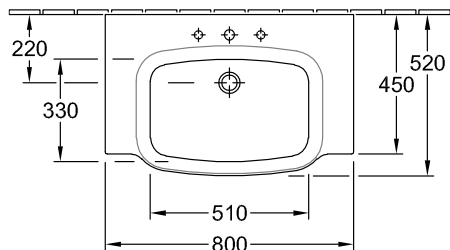

РАКОВИНЫ, РАКОВИНА ДЛЯ УСТАНОВКИ НА ТУМБУ, РАКОВИНЫ ДЛЯ УСТАНОВКИ С МЕБЕЛЬЮ SENTIQUE

ИНФОРМАЦИЯ ОБ ИЗДЕЛИИ

1. POSITION

Модель	514281
Ширина	800 [mm]
Глубина	520 [mm]
Weight	26,00 [kg]
Описание	Санфарфор также предлагается с CeramicPlus настенное крепление крепление 2 болтами M12x120 мм вкл. незапираемый сливной клапан, хром монтаж сбоку (возможность монтажа 2 шт.)
Тип смесителя / Отверстие для смесителя Указание	для 3-позиционного смесителя, центральное отверстие для смесителя выбито
Перелив Указание	без перелива
Материал	Санфарфор
tenderspecification	Sentique; Раковина для установки на тумбу; Санфарфор; Размер: 800 x 520 mm; Прямоугольная модель; для 3-позиционного смесителя, центральное отверстие для смесителя выбито; без перелива; настенное крепление; крепление 2 болтами M12x120 мм; вкл. незапираемый сливной клапан, хром; монтаж сбоку (возможность монтажа 2 шт.)

ТЕХНИЧЕСКИЕ ЧЕРТЕЖИ

514281

5243 00
Position pedestal to
determine Cx

5244 00