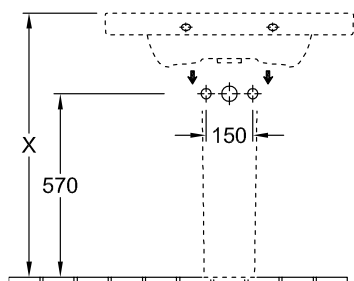

РАКОВИНЫ, РАКОВИНА ДЛЯ УСТАНОВКИ НА ТУМБУ, РАКОВИНЫ ДЛЯ УСТАНОВКИ С МЕБЕЛЬЮ SENTIQUE

ИНФОРМАЦИЯ ОБ ИЗДЕЛИИ

1. POSITION

Модель	514281
Ширина	800 [mm]
Глубина	520 [mm]
Weight	26,00 [kg]
Описание	Санфарфор также предлагается с CeramicPlus настенное крепление крепление 2 болтами M12x120 мм вкл. незапираемый сливной клапан, хром монтаж сбоку (возможность монтажа 2 шт.)
Тип смесителя / Отверстие для смесителя Указание	для 3-позиционного смесителя, центральное отверстие для смесителя выбито
Перелив Указание	без перелива
Материал	Санфарфор
tenderspecification	Sentique; Раковина для установки на тумбу; Санфарфор; Размер: 800 x 520 mm; Прямоугольная модель; для 3-позиционного смесителя, центральное отверстие для смесителя выбито; без перелива; настенное крепление; крепление 2 болтами M12x120 мм; вкл. незапираемый сливной клапан, хром; монтаж сбоку (возможность монтажа 2 шт.)

ТЕХНИЧЕСКИЕ ЧЕРТЕЖИ

514281

5243 00
Position pedestal to
determine Cx

5244 00