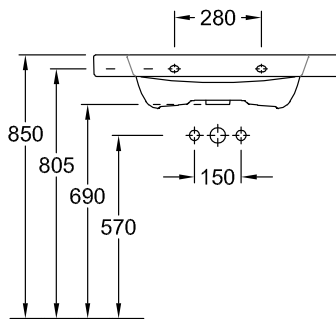

РАКОВИНЫ, РАКОВИНА ДЛЯ УСТАНОВКИ НА ТУМБУ, РАКОВИНЫ ДЛЯ УСТАНОВКИ С МЕБЕЛЬЮ SENTIQUE

ИНФОРМАЦИЯ ОБ ИЗДЕЛИИ

1. POSITION

Модель	514281
Ширина	800 [mm]
Глубина	520 [mm]
Weight	26,00 [kg]
Описание	Санфарфор также предлагается с CeramicPlus настенное крепление крепление 2 болтами M12x120 мм вкл. незапираемый сливной клапан, хром монтаж сбоку (возможность монтажа 2 шт.)
Тип смесителя / Отверстие для смесителя Указание	для 3-позиционного смесителя, центральное отверстие для смесителя выбито
Перелив Указание	без перелива
Материал	Санфарфор
tenderspecification	Sentique; Раковина для установки на тумбу; Санфарфор; Размер: 800 x 520 mm; Прямоугольная модель; для 3-позиционного смесителя, центральное отверстие для смесителя выбито; без перелива; настенное крепление; крепление 2 болтами M12x120 мм; вкл. незапираемый сливной клапан, хром; монтаж сбоку (возможность монтажа 2 шт.)

ТЕХНИЧЕСКИЕ ЧЕРТЕЖИ

514281

5243 00
Position pedestal to
determine Cx

5244 00