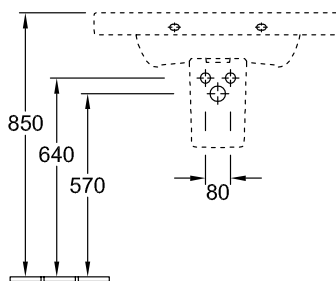

РАКОВИНЫ, РАКОВИНА ДЛЯ УСТАНОВКИ НА ТУМБУ, РАКОВИНЫ ДЛЯ УСТАНОВКИ С МЕБЕЛЬЮ SENTIQUE

ИНФОРМАЦИЯ ОБ ИЗДЕЛИИ

1. POSITION

Модель	514281
Ширина	800 [mm]
Глубина	520 [mm]
Weight	26,00 [kg]
Описание	Санфарфор также предлагается с CeramicPlus настенное крепление крепление 2 болтами M12x120 мм вкл. незапираемый сливной клапан, хром монтаж сбоку (возможность монтажа 2 шт.)
Тип смесителя / Отверстие для смесителя Указание	для 3-позиционного смесителя, центральное отверстие для смесителя выбито
Перелив Указание	без перелива
Материал	Санфарфор
tenderspecification	Sentique; Раковина для установки на тумбу; Санфарфор; Размер: 800 x 520 mm; Прямоугольная модель; для 3-позиционного смесителя, центральное отверстие для смесителя выбито; без перелива; настенное крепление; крепление 2 болтами M12x120 мм; вкл. незапираемый сливной клапан, хром; монтаж сбоку (возможность монтажа 2 шт.)

ТЕХНИЧЕСКИЕ ЧЕРТЕЖИ

514281

5243 00
Position pedestal to
determine Cx

5244 00