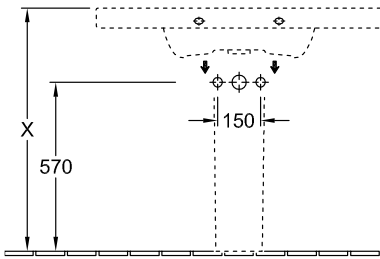

РАКОВИНЫ, РАКОВИНА ДЛЯ УСТАНОВКИ НА ТУМБУ, РАКОВИНЫ ДЛЯ УСТАНОВКИ С МЕБЕЛЬЮ SENTIQUE

ИНФОРМАЦИЯ ОБ ИЗДЕЛИИ

1 . POSITION

Модель	5142A0
Ширина	1000 [mm]
Глубина	520 [mm]
Weight	28,00 [kg]
Описание	Санфарфор также предлагается с CeramicPlus настенное крепление крепление 2 болтами M12x120 мм вкл. крышку перелива, хром Вешалка для полотенца: монтаж спереди (9790 20) / монтаж сбоку (9790 00)
Тип смесителя / Отверстие для смесителя Указание	для 3-позиционного смесителя, центральное отверстие для смесителя выбито
Перелив Указание	с переливом
Материал	Санфарфор
tenderspecification	Sentique; Раковина для установки на тумбу; Санфарфор; Размер: 1000 x 520 mm; Прямоугольная модель; для 3-позиционного смесителя, центральное отверстие для смесителя выбито; с переливом; настенное крепление; крепление 2 болтами M12x120 мм; вкл. крышку перелива, хром; Вешалка для полотенца: монтаж спереди (9790 20) / монтаж сбоку (9790 00)

ТЕХНИЧЕСКИЕ ЧЕРТЕЖИ

5142A0

5243 00
Position pedestal to
determine Cx

5244 00