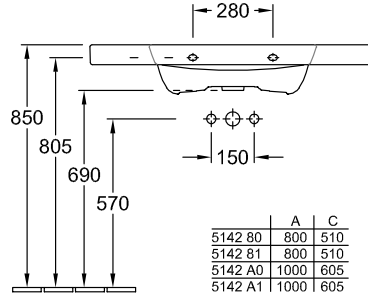

РАКОВИНЫ, РАКОВИНА ДЛЯ УСТАНОВКИ НА ТУМБУ, РАКОВИНЫ ДЛЯ УСТАНОВКИ С МЕБЕЛЬЮ SENTIQUE

ИНФОРМАЦИЯ ОБ ИЗДЕЛИИ

1 . POSITION

Модель	5142A0
Ширина	1000 [mm]
Глубина	520 [mm]
Weight	28,00 [kg]
Описание	Санфарфор также предлагается с CeramicPlus настенное крепление крепление 2 болтами M12x120 мм вкл. крышку перелива, хром Вешалка для полотенца: монтаж спереди (9790 20) / монтаж сбоку (9790 00)
Тип смесителя / Отверстие для смесителя Указание	для 3-позиционного смесителя, центральное отверстие для смесителя выбито
Перелив Указание	с переливом
Материал	Санфарфор
tenderspecification	Sentique; Раковина для установки на тумбу; Санфарфор; Размер: 1000 x 520 mm; Прямоугольная модель; для 3-позиционного смесителя, центральное отверстие для смесителя выбито; с переливом; настенное крепление; крепление 2 болтами M12x120 мм; вкл. крышку перелива, хром; Вешалка для полотенца: монтаж спереди (9790 20) / монтаж сбоку (9790 00)

ТЕХНИЧЕСКИЕ ЧЕРТЕЖИ

5142A0

5243 00
Position pedestal to
determine Cx

5244 00