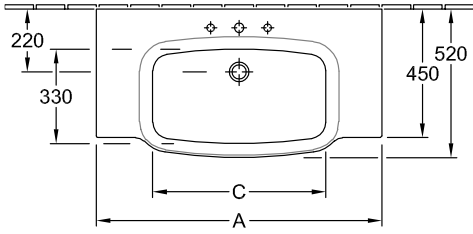

РАКОВИНЫ, РАКОВИНА ДЛЯ УСТАНОВКИ НА ТУМБУ, РАКОВИНЫ ДЛЯ УСТАНОВКИ С МЕБЕЛЬЮ SENTIQUE

ИНФОРМАЦИЯ ОБ ИЗДЕЛИИ

1 . POSITION

Модель	5142A0
Ширина	1000 [mm]
Глубина	520 [mm]
Weight	28,00 [kg]
Описание	Санфарфор также предлагается с CeramicPlus настенное крепление крепление 2 болтами M12x120 мм вкл. крышку перелива, хром Вешалка для полотенца: монтаж спереди (9790 20) / монтаж сбоку (9790 00)
Тип смесителя / Отверстие для смесителя Указание	для 3-позиционного смесителя, центральное отверстие для смесителя выбито
Перелив Указание	с переливом
Материал	Санфарфор
tenderspecification	Sentique; Раковина для установки на тумбу; Санфарфор; Размер: 1000 x 520 mm; Прямоугольная модель; для 3-позиционного смесителя, центральное отверстие для смесителя выбито; с переливом; настенное крепление; крепление 2 болтами M12x120 мм; вкл. крышку перелива, хром; Вешалка для полотенца: монтаж спереди (9790 20) / монтаж сбоку (9790 00)

ТЕХНИЧЕСКИЕ ЧЕРТЕЖИ

5142A0

5243 00
Position pedestal to
determine Cx

5244 00