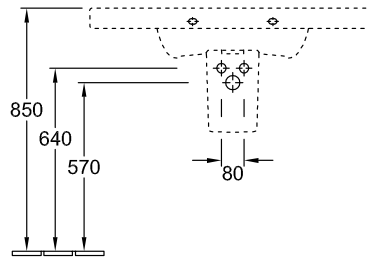

РАКОВИНЫ, РАКОВИНА ДЛЯ УСТАНОВКИ НА ТУМБУ, РАКОВИНЫ ДЛЯ УСТАНОВКИ С МЕБЕЛЬЮ SENTIQUE

ИНФОРМАЦИЯ ОБ ИЗДЕЛИИ

1 . POSITION

Модель	5142A0
Ширина	1000 [mm]
Глубина	520 [mm]
Weight	28,00 [kg]
Описание	Санфарфор также предлагается с CeramicPlus настенное крепление крепление 2 болтами M12x120 мм вкл. крышку перелива, хром Вешалка для полотенца: монтаж спереди (9790 20) / монтаж сбоку (9790 00)
Тип смесителя / Отверстие для смесителя Указание	для 3-позиционного смесителя, центральное отверстие для смесителя выбито
Перелив Указание	с переливом
Материал	Санфарфор
tenderspecification	Sentique; Раковина для установки на тумбу; Санфарфор; Размер: 1000 x 520 mm; Прямоугольная модель; для 3-позиционного смесителя, центральное отверстие для смесителя выбито; с переливом; настенное крепление; крепление 2 болтами M12x120 мм; вкл. крышку перелива, хром; Вешалка для полотенца: монтаж спереди (9790 20) / монтаж сбоку (9790 00)

ТЕХНИЧЕСКИЕ ЧЕРТЕЖИ

5142A0

5243 00
Position pedestal to
determine Cx

5244 00