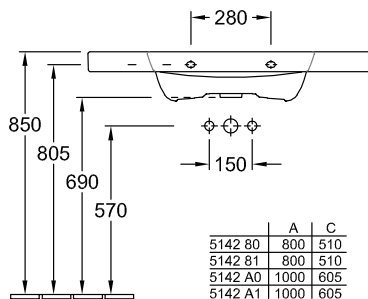

РАКОВИНЫ, РАКОВИНА ДЛЯ УСТАНОВКИ НА ТУМБУ, РАКОВИНЫ ДЛЯ УСТАНОВКИ С МЕБЕЛЬЮ SENTIQUE

ИНФОРМАЦИЯ ОБ ИЗДЕЛИИ

1. POSITION

Модель	5142A1
Ширина	1000 [mm]
Глубина	520 [mm]
Weight	28,00 [kg]
Описание	Санфарфор также предлагается с CeramicPlus настенное крепление крепление 2 болтами M12x120 мм вкл. незапираемый сливной клапан, хром Вешалка для полотенца: монтаж спереди (9790 20) / монтаж сбоку (9790 00)
Тип смесителя / Отверстие для смесителя Указание	для 3-позиционного смесителя, центральное отверстие для смесителя выбито
Перелив Указание	без перелива
Материал	Санфарфор
tenderspecification	Sentique; Раковина для установки на тумбу; Санфарфор; Размер: 1000 x 520 mm; Прямоугольная модель; для 3-позиционного смесителя, центральное отверстие для смесителя выбито; без перелива; настенное крепление; крепление 2 болтами M12x120 мм; вкл. незапираемый сливной клапан, хром; Вешалка для полотенца: монтаж спереди (9790 20) / монтаж сбоку (9790 00)

ТЕХНИЧЕСКИЕ ЧЕРТЕЖИ

5142A1

5243 00
Position pedestal to
determine Cx

5244 00