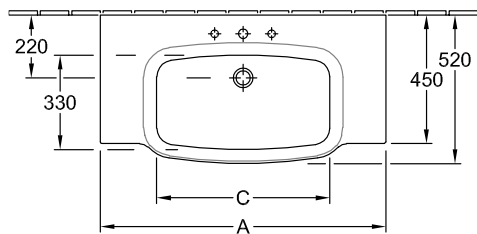

РАКОВИНЫ, РАКОВИНА ДЛЯ УСТАНОВКИ НА ТУМБУ, РАКОВИНЫ ДЛЯ УСТАНОВКИ С МЕБЕЛЬЮ SENTIQUE

ИНФОРМАЦИЯ ОБ ИЗДЕЛИИ

1. POSITION

Модель	5142A1
Ширина	1000 [mm]
Глубина	520 [mm]
Weight	28,00 [kg]
Описание	Санфарфор также предлагается с CeramicPlus настенное крепление крепление 2 болтами M12x120 мм вкл. незапираемый сливной клапан, хром Вешалка для полотенца: монтаж спереди (9790 20) / монтаж сбоку (9790 00)
Тип смесителя / Отверстие для смесителя Указание	для 3-позиционного смесителя, центральное отверстие для смесителя выбито
Перелив Указание	без перелива
Материал	Санфарфор
tenderspecification	Sentique; Раковина для установки на тумбу; Санфарфор; Размер: 1000 x 520 mm; Прямоугольная модель; для 3-позиционного смесителя, центральное отверстие для смесителя выбито; без перелива; настенное крепление; крепление 2 болтами M12x120 мм; вкл. незапираемый сливной клапан, хром; Вешалка для полотенца: монтаж спереди (9790 20) / монтаж сбоку (9790 00)

ТЕХНИЧЕСКИЕ ЧЕРТЕЖИ

5142A1

5243 00
Position pedestal to
determine Cx

5244 00