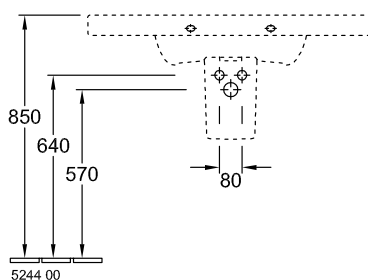

РАКОВИНЫ, РАКОВИНА ДЛЯ УСТАНОВКИ НА ТУМБУ, РАКОВИНЫ ДЛЯ УСТАНОВКИ С МЕБЕЛЬЮ SENTIQUE

ИНФОРМАЦИЯ ОБ ИЗДЕЛИИ

1. POSITION

Модель	5142A1
Ширина	1000 [mm]
Глубина	520 [mm]
Weight	28,00 [kg]
Описание	Санфарфор также предлагается с CeramicPlus настенное крепление крепление 2 болтами M12x120 мм вкл. незапираемый сливной клапан, хром Вешалка для полотенца: монтаж спереди (9790 20) / монтаж сбоку (9790 00)
Тип смесителя / Отверстие для смесителя Указание	для 3-позиционного смесителя, центральное отверстие для смесителя выбито
Перелив Указание	без перелива
Материал	Санфарфор
tenderspecification	Sentique; Раковина для установки на тумбу; Санфарфор; Размер: 1000 x 520 mm; Прямоугольная модель; для 3-позиционного смесителя, центральное отверстие для смесителя выбито; без перелива; настенное крепление; крепление 2 болтами M12x120 мм; вкл. незапираемый сливной клапан, хром; Вешалка для полотенца: монтаж спереди (9790 20) / монтаж сбоку (9790 00)

ТЕХНИЧЕСКИЕ ЧЕРТЕЖИ

5142A1

5243 00
Position pedestal to
determine Cx

5244 00