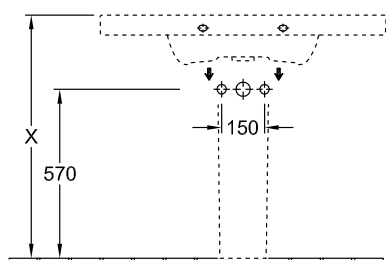

РАКОВИНЫ, РАКОВИНА ДЛЯ УСТАНОВКИ НА ТУМБУ, РАКОВИНЫ ДЛЯ УСТАНОВКИ С МЕБЕЛЬЮ SENTIQUE

ИНФОРМАЦИЯ ОБ ИЗДЕЛИИ

1. POSITION

Модель	5142A1
Ширина	1000 [mm]
Глубина	520 [mm]
Weight	28,00 [kg]
Описание	Санфарфор также предлагается с CeramicPlus настенное крепление крепление 2 болтами M12x120 мм вкл. незапираемый сливной клапан, хром Вешалка для полотенца: монтаж спереди (9790 20) / монтаж сбоку (9790 00)
Тип смесителя / Отверстие для смесителя Указание	для 3-позиционного смесителя, центральное отверстие для смесителя выбито
Перелив Указание	без перелива
Материал	Санфарфор
tenderspecification	Sentique; Раковина для установки на тумбу; Санфарфор; Размер: 1000 x 520 mm; Прямоугольная модель; для 3-позиционного смесителя, центральное отверстие для смесителя выбито; без перелива; настенное крепление; крепление 2 болтами M12x120 мм; вкл. незапираемый сливной клапан, хром; Вешалка для полотенца: монтаж спереди (9790 20) / монтаж сбоку (9790 00)

ТЕХНИЧЕСКИЕ ЧЕРТЕЖИ

5142A1

5243 00
Position pedestal to
determine Cx

5244 00