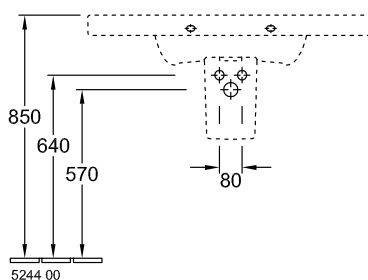

#### 1. POSITION

Модель	5142A1
Ширина	1000 [mm]
Глубина	520 [mm]
Weight	28,00 [kg]
Описание	Санфарфор также предлагается с CeramicPlus настенное крепление крепление 2 болтами M12x120 мм вкл. незапираемый сливной клапан, хром Вешалка для полотенца: монтаж спереди (9790 20) / монтаж сбоку (9790 00)
Тип смесителя / Отверстие для смесителя Указание	для 3-позиционного смесителя, центральное отверстие для смесителя выбито
Перелив Указание	без перелива
Материал	Санфарфор
tenderspecification	Sentique; Раковина для установки на тумбу; Санфарфор; Размер: 1000 x 520 mm; Прямоугольная модель; для 3-позиционного смесителя, центральное отверстие для смесителя выбито; без перелива; настенное крепление; крепление 2 болтами M12x120 мм; вкл. незапираемый сливной клапан, хром; Вешалка для полотенца: монтаж спереди (9790 20) / монтаж сбоку (9790 00)

ТЕХНИЧЕСКИЕ ЧЕРТЕЖИ

5142A1

5243 00  
Position pedestal to  
determine Cx

5244 00