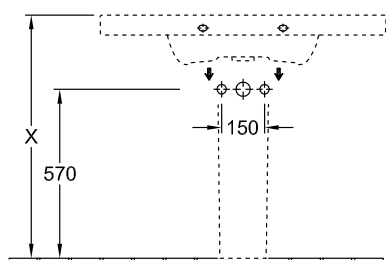

#### 1. POSITION

Модель	5142A1
Ширина	1000 [mm]
Глубина	520 [mm]
Weight	28,00 [kg]
Описание	Санфарфор также предлагается с CeramicPlus настенное крепление крепление 2 болтами M12x120 мм вкл. незапираемый сливной клапан, хром Вешалка для полотенца: монтаж спереди (9790 20) / монтаж сбоку (9790 00)
Тип смесителя / Отверстие для смесителя Указание	для 3-позиционного смесителя, центральное отверстие для смесителя выбито
Перелив Указание	без перелива
Материал	Санфарфор
tenderspecification	Sentique; Раковина для установки на тумбу; Санфарфор; Размер: 1000 x 520 mm; Прямоугольная модель; для 3-позиционного смесителя, центральное отверстие для смесителя выбито; без перелива; настенное крепление; крепление 2 болтами M12x120 мм; вкл. незапираемый сливной клапан, хром; Вешалка для полотенца: монтаж спереди (9790 20) / монтаж сбоку (9790 00)

ТЕХНИЧЕСКИЕ ЧЕРТЕЖИ

5142A1

5243 00  
Position pedestal to  
determine Cx

5244 00