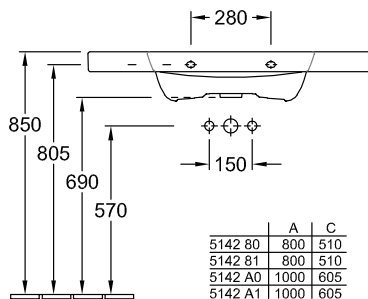

#### 1. POSITION

Модель	5142A1
Ширина	1000 [mm]
Глубина	520 [mm]
Weight	28,00 [kg]
Описание	Санфарфор также предлагается с CeramicPlus настенное крепление крепление 2 болтами M12x120 мм вкл. незапираемый сливной клапан, хром Вешалка для полотенца: монтаж спереди (9790 20) / монтаж сбоку (9790 00)
Тип смесителя / Отверстие для смесителя Указание	для 3-позиционного смесителя, центральное отверстие для смесителя выбито
Перелив Указание	без перелива
Материал	Санфарфор
tenderspecification	Sentique; Раковина для установки на тумбу; Санфарфор; Размер: 1000 x 520 mm; Прямоугольная модель; для 3-позиционного смесителя, центральное отверстие для смесителя выбито; без перелива; настенное крепление; крепление 2 болтами M12x120 мм; вкл. незапираемый сливной клапан, хром; Вешалка для полотенца: монтаж спереди (9790 20) / монтаж сбоку (9790 00)

ТЕХНИЧЕСКИЕ ЧЕРТЕЖИ

5142A1

5243 00  
Position pedestal to  
determine Cx

5244 00