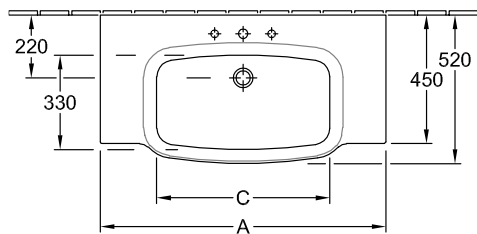

ТЕХНИЧЕСКИЕ ЧЕРТЕЖИ

5142A1

5243 00
Position pedestal to
determine Cx