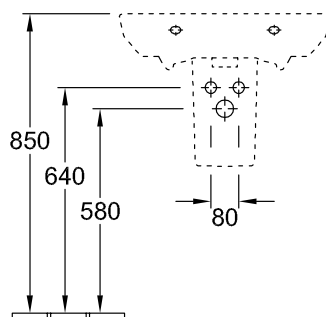

### 1 . POSITION

Модель	514360
Ширина	600 [mm]
Глубина	490 [mm]
Weight	18,60 [kg]
Описание	Санфарфор также предлагается с CeramicPlus крепление 2 болтами М12х120 мм
Тип смесителя / Отверстие для смесителя Указание	для 3-позиционного смесителя, центральное отверстие для смесителя выбито
Перелив Указание	с переливом
Материал	Санфарфор
tenderspecification	Sentique; Раковина; Санфарфор; Размер: 600 x 490 mm; Прямоугольная модель; для 3- позиционного смесителя, центральное отверстие для смесителя выбито; с переливом; крепление 2 болтами М12х120 мм

ТЕХНИЧЕСКИЕ ЧЕРТЕЖИ

514360

5243.00  
Position pedestal to  
determine Cx

5244.00