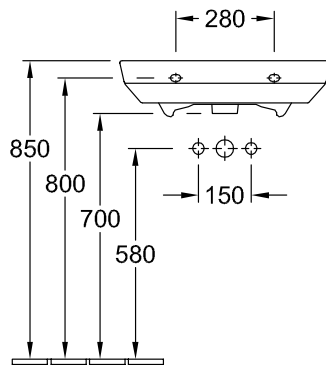

### 1 . POSITION

Модель	514360
Ширина	600 [mm]
Глубина	490 [mm]
Weight	18,60 [kg]
Описание	Санфарфор также предлагается с CeramicPlus крепление 2 болтами М12х120 мм
Тип смесителя / Отверстие для смесителя Указание	для 3-позиционного смесителя, центральное отверстие для смесителя выбито
Перелив Указание	с переливом
Материал	Санфарфор
tenderspecification	Sentique; Раковина; Санфарфор; Размер: 600 x 490 mm; Прямоугольная модель; для 3- позиционного смесителя, центральное отверстие для смесителя выбито; с переливом; крепление 2 болтами М12х120 мм

ТЕХНИЧЕСКИЕ ЧЕРТЕЖИ

514360

5243.00  
Position pedestal to  
determine Cx

5244.00