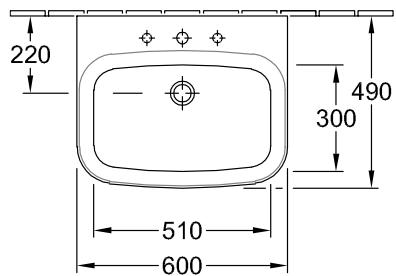

ТЕХНИЧЕСКИЕ ЧЕРТЕЖИ

514360

5243.00
Position pedestal to
determine Cx