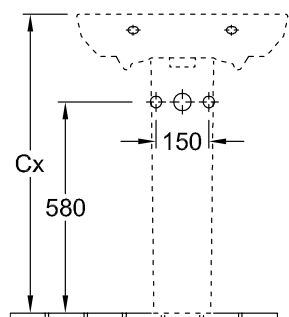

### 1 . POSITION

Модель	514360
Ширина	600 [mm]
Глубина	490 [mm]
Weight	18,60 [kg]
Описание	Санфарфор также предлагается с CeramicPlus крепление 2 болтами М12х120 мм
Тип смесителя / Отверстие для смесителя Указание	для 3-позиционного смесителя, центральное отверстие для смесителя выбито
Перелив Указание	с переливом
Материал	Санфарфор
tenderspecification	Sentique; Раковина; Санфарфор; Размер: 600 x 490 mm; Прямоугольная модель; для 3- позиционного смесителя, центральное отверстие для смесителя выбито; с переливом; крепление 2 болтами М12х120 мм

ТЕХНИЧЕСКИЕ ЧЕРТЕЖИ

514360

5243.00  
Position pedestal to  
determine Cx

5244.00