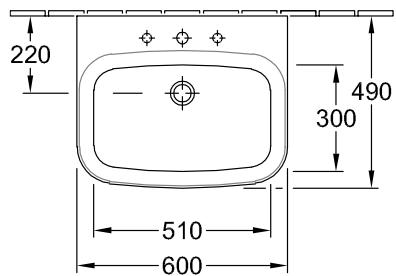

РАКОВИНА SENTIQUE

ИНФОРМАЦИЯ ОБ ИЗДЕЛИИ

1 . POSITION

Модель	514360
Ширина	600 [mm]
Глубина	490 [mm]
Weight	18,60 [kg]
Описание	Санфарфор также предлагается с CeramicPlus крепление 2 болтами М12х120 мм
Тип смесителя / Отверстие для смесителя Указание	для 3-позиционного смесителя, центральное отверстие для смесителя выбито
Перелив Указание	с переливом
Материал	Санфарфор
tenderspecification	Sentique; Раковина; Санфарфор; Размер: 600 x 490 mm; Прямоугольная модель; для 3- позиционного смесителя, центральное отверстие для смесителя выбито; с переливом; крепление 2 болтами М12х120 мм

ТЕХНИЧЕСКИЕ ЧЕРТЕЖИ

514360

5243.00
Position pedestal to
determine Cx

5244.00