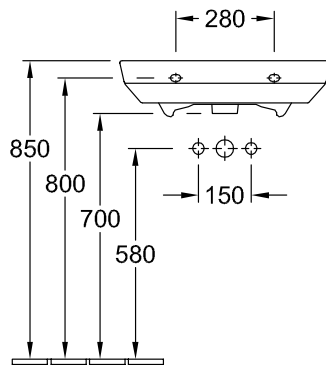

РАКОВИНА SENTIQUE

ИНФОРМАЦИЯ ОБ ИЗДЕЛИИ

1 . POSITION

Модель	514360
Ширина	600 [mm]
Глубина	490 [mm]
Weight	18,60 [kg]
Описание	Санфарфор также предлагается с CeramicPlus крепление 2 болтами М12х120 мм
Тип смесителя / Отверстие для смесителя Указание	для 3-позиционного смесителя, центральное отверстие для смесителя выбито
Перелив Указание	с переливом
Материал	Санфарфор
tenderspecification	Sentique; Раковина; Санфарфор; Размер: 600 x 490 mm; Прямоугольная модель; для 3- позиционного смесителя, центральное отверстие для смесителя выбито; с переливом; крепление 2 болтами М12х120 мм

ТЕХНИЧЕСКИЕ ЧЕРТЕЖИ

514360

5243.00
Position pedestal to
determine Cx

5244.00