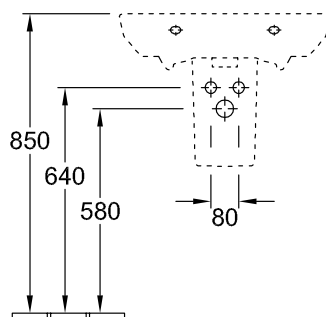

РАКОВИНА SENTIQUE

ИНФОРМАЦИЯ ОБ ИЗДЕЛИИ

1 . POSITION

Модель	514360
Ширина	600 [mm]
Глубина	490 [mm]
Weight	18,60 [kg]
Описание	Санфарфор также предлагается с CeramicPlus крепление 2 болтами М12х120 мм
Тип смесителя / Отверстие для смесителя Указание	для 3-позиционного смесителя, центральное отверстие для смесителя выбито
Перелив Указание	с переливом
Материал	Санфарфор
tenderspecification	Sentique; Раковина; Санфарфор; Размер: 600 x 490 mm; Прямоугольная модель; для 3- позиционного смесителя, центральное отверстие для смесителя выбито; с переливом; крепление 2 болтами М12х120 мм

ТЕХНИЧЕСКИЕ ЧЕРТЕЖИ

514360

5243.00
Position pedestal to
determine Cx

5244.00