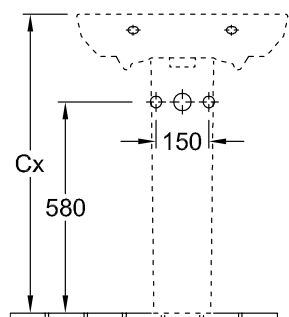

РАКОВИНА SENTIQUE

ИНФОРМАЦИЯ ОБ ИЗДЕЛИИ

1 . POSITION

Модель	514360
Ширина	600 [mm]
Глубина	490 [mm]
Weight	18,60 [kg]
Описание	Санфарфор также предлагается с CeramicPlus крепление 2 болтами М12х120 мм
Тип смесителя / Отверстие для смесителя Указание	для 3-позиционного смесителя, центральное отверстие для смесителя выбито
Перелив Указание	с переливом
Материал	Санфарфор
tenderspecification	Sentique; Раковина; Санфарфор; Размер: 600 x 490 mm; Прямоугольная модель; для 3- позиционного смесителя, центральное отверстие для смесителя выбито; с переливом; крепление 2 болтами М12х120 мм

ТЕХНИЧЕСКИЕ ЧЕРТЕЖИ

514360

5243.00
Position pedestal to
determine Cx

5244.00