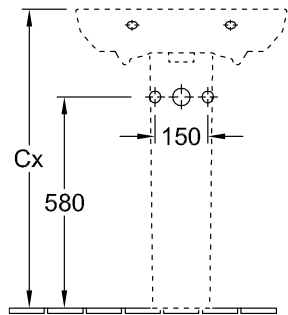

РАКОВИНА SENTIQUE

ИНФОРМАЦИЯ ОБ ИЗДЕЛИИ

1 . POSITION

Модель	514361
Ширина	600 [mm]
Глубина	490 [mm]
Weight	18,00 [kg]
Описание	Санфарфор также предлагается с CeramicPlus крепление 2 болтами M12x120 мм вкл. незапираемый сливной клапан, хром
Тип смесителя / Отверстие для смесителя Указание	для 3-позиционного смесителя, центральное отверстие для смесителя выбито
Перелив Указание	без перелива
Материал	Санфарфор
tenderspecification	Sentique; Раковина; Санфарфор; Размер: 600 x 490 mm; Прямоугольная модель; для 3- позиционного смесителя, центральное отверстие для смесителя выбито; без перелива; крепление 2 болтами M12x120 мм; вкл. незапираемый сливной клапан, хром

ТЕХНИЧЕСКИЕ ЧЕРТЕЖИ

514361

5243.00
Position pedestal to
determine Cx

5244.00