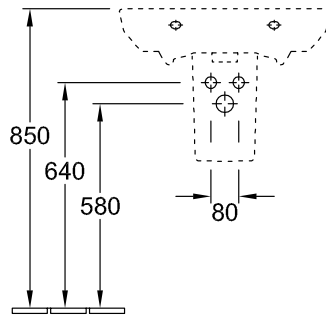

РАКОВИНА SENTIQUE

ИНФОРМАЦИЯ ОБ ИЗДЕЛИИ

1 . POSITION

Модель	514361
Ширина	600 [mm]
Глубина	490 [mm]
Weight	18,00 [kg]
Описание	Санфарфор также предлагается с CeramicPlus крепление 2 болтами M12x120 мм вкл. незапираемый сливной клапан, хром
Тип смесителя / Отверстие для смесителя Указание	для 3-позиционного смесителя, центральное отверстие для смесителя выбито
Перелив Указание	без перелива
Материал	Санфарфор
tenderspecification	Sentique; Раковина; Санфарфор; Размер: 600 x 490 mm; Прямоугольная модель; для 3- позиционного смесителя, центральное отверстие для смесителя выбито; без перелива; крепление 2 болтами M12x120 мм; вкл. незапираемый сливной клапан, хром

ТЕХНИЧЕСКИЕ ЧЕРТЕЖИ

514361

5243.00
Position pedestal to
determine Cx

5244.00