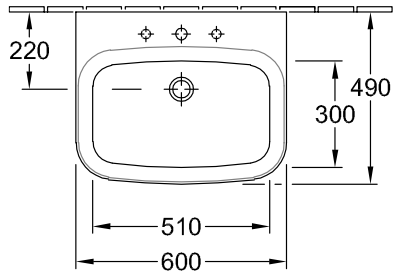

РАКОВИНА SENTIQUE

ИНФОРМАЦИЯ ОБ ИЗДЕЛИИ

1 . POSITION

Модель	514361
Ширина	600 [mm]
Глубина	490 [mm]
Weight	18,00 [kg]
Описание	Санфарфор также предлагается с CeramicPlus крепление 2 болтами M12x120 мм вкл. незапираемый сливной клапан, хром
Тип смесителя / Отверстие для смесителя Указание	для 3-позиционного смесителя, центральное отверстие для смесителя выбито
Перелив Указание	без перелива
Материал	Санфарфор
tenderspecification	Sentique; Раковина; Санфарфор; Размер: 600 x 490 mm; Прямоугольная модель; для 3- позиционного смесителя, центральное отверстие для смесителя выбито; без перелива; крепление 2 болтами M12x120 мм; вкл. незапираемый сливной клапан, хром

ТЕХНИЧЕСКИЕ ЧЕРТЕЖИ

514361

5243.00
Position pedestal to
determine Cx

5244.00