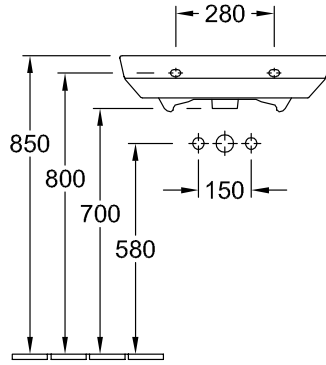

РАКОВИНА SENTIQUE

ИНФОРМАЦИЯ ОБ ИЗДЕЛИИ

1 . POSITION

Модель	514361
Ширина	600 [mm]
Глубина	490 [mm]
Weight	18,00 [kg]
Описание	Санфарфор также предлагается с CeramicPlus крепление 2 болтами M12x120 мм вкл. незапираемый сливной клапан, хром
Тип смесителя / Отверстие для смесителя Указание	для 3-позиционного смесителя, центральное отверстие для смесителя выбито
Перелив Указание	без перелива
Материал	Санфарфор
tenderspecification	Sentique; Раковина; Санфарфор; Размер: 600 x 490 mm; Прямоугольная модель; для 3- позиционного смесителя, центральное отверстие для смесителя выбито; без перелива; крепление 2 болтами M12x120 мм; вкл. незапираемый сливной клапан, хром

ТЕХНИЧЕСКИЕ ЧЕРТЕЖИ

514361

5243.00
Position pedestal to
determine Cx

5244.00