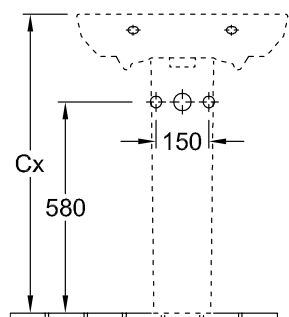

### 1 . POSITION

Модель	514361
Ширина	600 [mm]
Глубина	490 [mm]
Weight	18,00 [kg]
Описание	Санфарфор также предлагается с CeramicPlus крепление 2 болтами M12x120 мм вкл. незапираемый сливной клапан, хром
Тип смесителя / Отверстие для смесителя Указание	для 3-позиционного смесителя, центральное отверстие для смесителя выбито
Перелив Указание	без перелива
Материал	Санфарфор
tenderspecification	Sentique; Раковина; Санфарфор; Размер: 600 x 490 mm; Прямоугольная модель; для 3- позиционного смесителя, центральное отверстие для смесителя выбито; без перелива; крепление 2 болтами M12x120 мм; вкл. незапираемый сливной клапан, хром

ТЕХНИЧЕСКИЕ ЧЕРТЕЖИ

514361

5243.00  
Position pedestal to  
determine Cx

5244.00