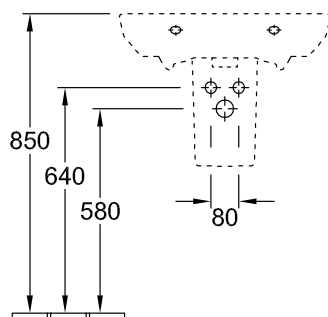

### 1 . POSITION

Модель	514361
Ширина	600 [mm]
Глубина	490 [mm]
Weight	18,00 [kg]
Описание	Санфарфор также предлагается с CeramicPlus крепление 2 болтами M12x120 мм вкл. незапираемый сливной клапан, хром
Тип смесителя / Отверстие для смесителя Указание	для 3-позиционного смесителя, центральное отверстие для смесителя выбито
Перелив Указание	без перелива
Материал	Санфарфор
tenderspecification	Sentique; Раковина; Санфарфор; Размер: 600 x 490 mm; Прямоугольная модель; для 3- позиционного смесителя, центральное отверстие для смесителя выбито; без перелива; крепление 2 болтами M12x120 мм; вкл. незапираемый сливной клапан, хром

ТЕХНИЧЕСКИЕ ЧЕРТЕЖИ

514361

5243.00  
Position pedestal to  
determine Cx

5244.00