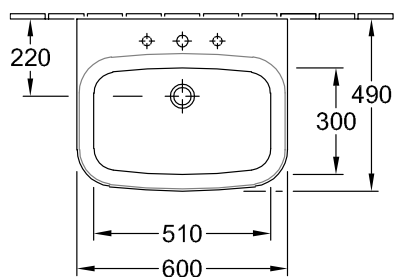

ТЕХНИЧЕСКИЕ ЧЕРТЕЖИ

514361

5243.00
Position pedestal to
determine Cx