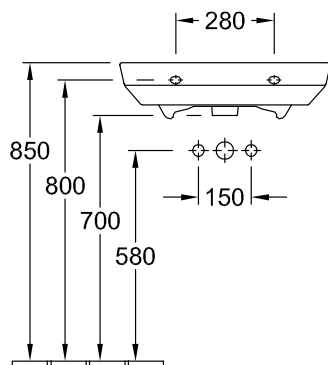

### 1 . POSITION

Модель	514361
Ширина	600 [mm]
Глубина	490 [mm]
Weight	18,00 [kg]
Описание	Санфарфор также предлагается с CeramicPlus крепление 2 болтами M12x120 мм вкл. незапираемый сливной клапан, хром
Тип смесителя / Отверстие для смесителя Указание	для 3-позиционного смесителя, центральное отверстие для смесителя выбито
Перелив Указание	без перелива
Материал	Санфарфор
tenderspecification	Sentique; Раковина; Санфарфор; Размер: 600 x 490 mm; Прямоугольная модель; для 3- позиционного смесителя, центральное отверстие для смесителя выбито; без перелива; крепление 2 болтами M12x120 мм; вкл. незапираемый сливной клапан, хром

ТЕХНИЧЕСКИЕ ЧЕРТЕЖИ

514361

5243.00  
Position pedestal to  
determine Cx

5244.00