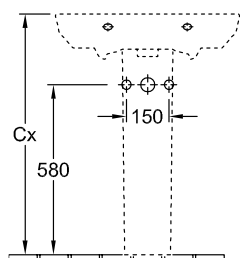

РАКОВИНА SENTIQUE

ИНФОРМАЦИЯ ОБ ИЗДЕЛИИ

1 . POSITION

Модель	514365
Ширина	650 [mm]
Глубина	500 [mm]
Weight	19,65 [kg]
Описание	Санфарфор также предлагается с CeramicPlus крепление 2 болтами M12x120 мм
Тип смесителя / Отверстие для смесителя Указание	для 3-позиционного смесителя, центральное отверстие для смесителя выбито
Перелив Указание	с переливом
Материал	Санфарфор
tenderspecification	Sentique; Раковина; Санфарфор; Размер: 650 x 500 mm; Прямоугольная модель; для 3- позиционного смесителя, центральное отверстие для смесителя выбито; с переливом; крепление 2 болтами M12x120 мм

ТЕХНИЧЕСКИЕ ЧЕРТЕЖИ

514365

	A	B	C	D	K	P	R	R ₂
5143 65	650	500	550	315	225	805	650	580
5143 66	650	500	550	315	225	805	650	580
5143 60	600	490	510	300	220	800	640	580
5143 61	600	490	510	300	220	800	640	580

5243 00
Position pedestal to
determine Cx

5244 00