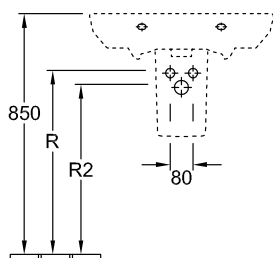

РАКОВИНА SENTIQUE

ИНФОРМАЦИЯ ОБ ИЗДЕЛИИ

1 . POSITION

Модель	514365
Ширина	650 [mm]
Глубина	500 [mm]
Weight	19,65 [kg]
Описание	Санфарфор также предлагается с CeramicPlus крепление 2 болтами M12x120 мм
Тип смесителя / Отверстие для смесителя Указание	для 3-позиционного смесителя, центральное отверстие для смесителя выбито
Перелив Указание	с переливом
Материал	Санфарфор
tenderspecification	Sentique; Раковина; Санфарфор; Размер: 650 x 500 mm; Прямоугольная модель; для 3- позиционного смесителя, центральное отверстие для смесителя выбито; с переливом; крепление 2 болтами M12x120 мм

ТЕХНИЧЕСКИЕ ЧЕРТЕЖИ

514365

	A	B	C	D	K	P	R	R ₂
5143 65	650	500	550	315	225	805	650	580
5143 66	650	500	550	315	225	805	650	580
5143 60	600	490	510	300	220	800	640	580
5143 61	600	490	510	300	220	800	640	580

5243 00
Position pedestal to
determine Cx

5244 00