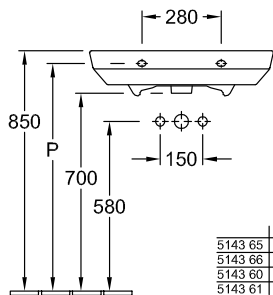

РАКОВИНА SENTIQUE

ИНФОРМАЦИЯ ОБ ИЗДЕЛИИ

1 . POSITION

Модель	514365
Ширина	650 [mm]
Глубина	500 [mm]
Weight	19,65 [kg]
Описание	Санфарфор также предлагается с CeramicPlus крепление 2 болтами M12x120 мм
Тип смесителя / Отверстие для смесителя Указание	для 3-позиционного смесителя, центральное отверстие для смесителя выбито
Перелив Указание	с переливом
Материал	Санфарфор
tenderspecification	Sentique; Раковина; Санфарфор; Размер: 650 x 500 mm; Прямоугольная модель; для 3- позиционного смесителя, центральное отверстие для смесителя выбито; с переливом; крепление 2 болтами M12x120 мм

ТЕХНИЧЕСКИЕ ЧЕРТЕЖИ

514365

	A	B	C	D	K	P	R	R ₂
5143 65	650	500	550	315	225	805	650	580
5143 66	650	500	550	315	225	805	650	580
5143 60	600	490	510	300	220	800	640	580
5143 61	600	490	510	300	220	800	640	580