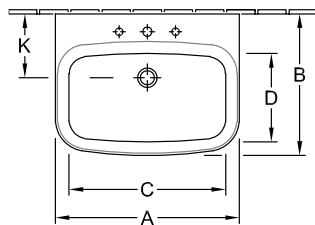

РАКОВИНА SENTIQUE

ИНФОРМАЦИЯ ОБ ИЗДЕЛИИ

1 . POSITION

Модель	514365
Ширина	650 [mm]
Глубина	500 [mm]
Weight	19,65 [kg]
Описание	Санфарфор также предлагается с CeramicPlus крепление 2 болтами M12x120 мм
Тип смесителя / Отверстие для смесителя Указание	для 3-позиционного смесителя, центральное отверстие для смесителя выбито
Перелив Указание	с переливом
Материал	Санфарфор
tenderspecification	Sentique; Раковина; Санфарфор; Размер: 650 x 500 mm; Прямоугольная модель; для 3- позиционного смесителя, центральное отверстие для смесителя выбито; с переливом; крепление 2 болтами M12x120 мм

ТЕХНИЧЕСКИЕ ЧЕРТЕЖИ

514365

	A	B	C	D	K	P	R	R ₂
5143 65	650	500	550	315	225	805	650	580
5143 66	650	500	550	315	225	805	650	580
5143 60	600	490	510	300	220	800	640	580
5143 61	600	490	510	300	220	800	640	580