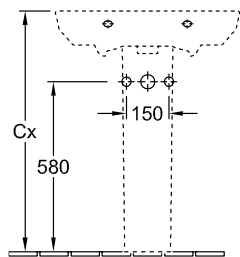

РАКОВИНА SENTIQUE

ИНФОРМАЦИЯ ОБ ИЗДЕЛИИ

1 . POSITION

Модель	514365
Ширина	650 [mm]
Глубина	500 [mm]
Weight	19,65 [kg]
Описание	Санфарфор также предлагается с CeramicPlus крепление 2 болтами M12x120 мм
Тип смесителя / Отверстие для смесителя Указание	для 3-позиционного смесителя, центральное отверстие для смесителя выбито
Перелив Указание	с переливом
Материал	Санфарфор
tenderspecification	Sentique; Раковина; Санфарфор; Размер: 650 x 500 mm; Прямоугольная модель; для 3- позиционного смесителя, центральное отверстие для смесителя выбито; с переливом; крепление 2 болтами M12x120 мм

ТЕХНИЧЕСКИЕ ЧЕРТЕЖИ

514365

	A	B	C	D	K	P	R	R ₂
5143 65	650	500	550	315	225	805	650	580
5143 66	650	500	550	315	225	805	650	580
5143 60	600	490	510	300	220	800	640	580
5143 61	600	490	510	300	220	800	640	580