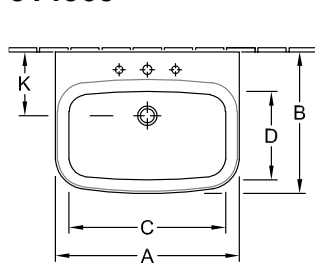

РАКОВИНА SENTIQUE

ИНФОРМАЦИЯ ОБ ИЗДЕЛИИ

1 . POSITION

Модель	514365
Ширина	650 [mm]
Глубина	500 [mm]
Weight	19,65 [kg]
Описание	Санфарфор также предлагается с CeramicPlus крепление 2 болтами M12x120 мм
Тип смесителя / Отверстие для смесителя Указание	для 3-позиционного смесителя, центральное отверстие для смесителя выбито
Перелив Указание	с переливом
Материал	Санфарфор
tenderspecification	Sentique; Раковина; Санфарфор; Размер: 650 x 500 mm; Прямоугольная модель; для 3- позиционного смесителя, центральное отверстие для смесителя выбито; с переливом; крепление 2 болтами M12x120 мм

ТЕХНИЧЕСКИЕ ЧЕРТЕЖИ

514365

	A	B	C	D	K	P	R	R ₂
5143 65	650	500	550	315	225	805	650	580
5143 66	650	500	550	315	225	805	650	580
5143 60	600	490	510	300	220	800	640	580
5143 61	600	490	510	300	220	800	640	580