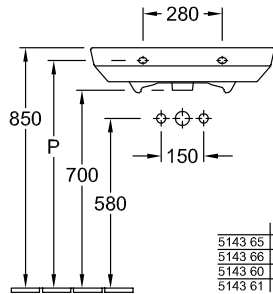

РАКОВИНА SENTIQUE

ИНФОРМАЦИЯ ОБ ИЗДЕЛИИ

1 . POSITION

Модель	514365
Ширина	650 [mm]
Глубина	500 [mm]
Weight	19,65 [kg]
Описание	Санфарфор также предлагается с CeramicPlus крепление 2 болтами M12x120 мм
Тип смесителя / Отверстие для смесителя Указание	для 3-позиционного смесителя, центральное отверстие для смесителя выбито
Перелив Указание	с переливом
Материал	Санфарфор
tenderspecification	Sentique; Раковина; Санфарфор; Размер: 650 x 500 mm; Прямоугольная модель; для 3- позиционного смесителя, центральное отверстие для смесителя выбито; с переливом; крепление 2 болтами M12x120 мм

ТЕХНИЧЕСКИЕ ЧЕРТЕЖИ

514365

	A	B	C	D	K	P	R	R ₂
5143 65	650	500	550	315	225	805	650	580
5143 66	650	500	550	315	225	805	650	580
5143 60	600	490	510	300	220	800	640	580
5143 61	600	490	510	300	220	800	640	580

5243 00
Position pedestal to
determine Cx

5244 00