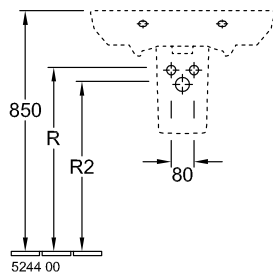

РАКОВИНА SENTIQUE

ИНФОРМАЦИЯ ОБ ИЗДЕЛИИ

1 . POSITION

Модель	514365
Ширина	650 [mm]
Глубина	500 [mm]
Weight	19,65 [kg]
Описание	Санфарфор также предлагается с CeramicPlus крепление 2 болтами M12x120 мм
Тип смесителя / Отверстие для смесителя Указание	для 3-позиционного смесителя, центральное отверстие для смесителя выбито
Перелив Указание	с переливом
Материал	Санфарфор
tenderspecification	Sentique; Раковина; Санфарфор; Размер: 650 x 500 mm; Прямоугольная модель; для 3- позиционного смесителя, центральное отверстие для смесителя выбито; с переливом; крепление 2 болтами M12x120 мм

ТЕХНИЧЕСКИЕ ЧЕРТЕЖИ

514365

	A	B	C	D	K	P	R	R ₂
5143 65	650	500	550	315	225	805	650	580
5143 66	650	500	550	315	225	805	650	580
5143 60	600	490	510	300	220	800	640	580
5143 61	600	490	510	300	220	800	640	580

5243 00
Position pedestal to
determine Cx

5244 00