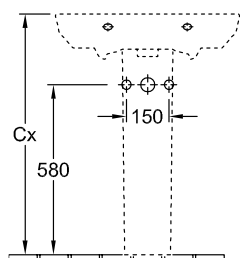

РАКОВИНА SENTIQUE

ИНФОРМАЦИЯ ОБ ИЗДЕЛИИ

1 . POSITION

Модель	514366
Ширина	650 [mm]
Глубина	500 [mm]
Weight	18,50 [kg]
Описание	Санфарфор также предлагается с CeramicPlus крепление 2 болтами M12x120 мм вкл. незапираемый сливной клапан, хром
Тип смесителя / Отверстие для смесителя Указание	для 3-позиционного смесителя, центральное отверстие для смесителя выбито
Перелив Указание	без перелива
Материал	Санфарфор
tenderspecification	Sentique; Раковина; Санфарфор; Размер: 650 x 500 mm; Прямоугольная модель; для 3- позиционного смесителя, центральное отверстие для смесителя выбито; без перелива; крепление 2 болтами M12x120 мм; вкл. незапираемый сливной клапан, хром

ТЕХНИЧЕСКИЕ ЧЕРТЕЖИ

514366

	A	B	C	D	K	P	R	R ₂
5143 65	650	500	550	315	225	805	650	580
5143 66	650	500	550	315	225	805	650	580
5143 60	600	490	510	300	220	800	640	580
5143 61	600	490	510	300	220	800	640	580

5243 00
Position pedestal to
determine Cx

5244 00