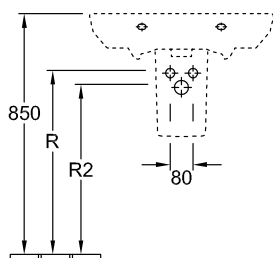

РАКОВИНА SENTIQUE

ИНФОРМАЦИЯ ОБ ИЗДЕЛИИ

1 . POSITION

Модель	514366
Ширина	650 [mm]
Глубина	500 [mm]
Weight	18,50 [kg]
Описание	Санфарфор также предлагается с CeramicPlus крепление 2 болтами M12x120 мм вкл. незапираемый сливной клапан, хром
Тип смесителя / Отверстие для смесителя Указание	для 3-позиционного смесителя, центральное отверстие для смесителя выбито
Перелив Указание	без перелива
Материал	Санфарфор
tenderspecification	Sentique; Раковина; Санфарфор; Размер: 650 x 500 mm; Прямоугольная модель; для 3- позиционного смесителя, центральное отверстие для смесителя выбито; без перелива; крепление 2 болтами M12x120 мм; вкл. незапираемый сливной клапан, хром

ТЕХНИЧЕСКИЕ ЧЕРТЕЖИ

514366

	A	B	C	D	K	P	R	R ₂
5143 65	650	500	550	315	225	805	650	580
5143 66	650	500	550	315	225	805	650	580
5143 60	600	490	510	300	220	800	640	580
5143 61	600	490	510	300	220	800	640	580

5243 00
Position pedestal to
determine Cx

5244 00