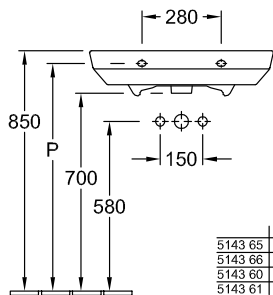

РАКОВИНА SENTIQUE

ИНФОРМАЦИЯ ОБ ИЗДЕЛИИ

1 . POSITION

Модель	514366
Ширина	650 [mm]
Глубина	500 [mm]
Weight	18,50 [kg]
Описание	Санфарфор также предлагается с CeramicPlus крепление 2 болтами M12x120 мм вкл. незапираемый сливной клапан, хром
Тип смесителя / Отверстие для смесителя Указание	для 3-позиционного смесителя, центральное отверстие для смесителя выбито
Перелив Указание	без перелива
Материал	Санфарфор
tenderspecification	Sentique; Раковина; Санфарфор; Размер: 650 x 500 mm; Прямоугольная модель; для 3- позиционного смесителя, центральное отверстие для смесителя выбито; без перелива; крепление 2 болтами M12x120 мм; вкл. незапираемый сливной клапан, хром

ТЕХНИЧЕСКИЕ ЧЕРТЕЖИ

514366

	A	B	C	D	K	P	R	R ₂
5143 65	650	500	550	315	225	805	650	580
5143 66	650	500	550	315	225	805	650	580
5143 60	600	490	510	300	220	800	640	580
5143 61	600	490	510	300	220	800	640	580