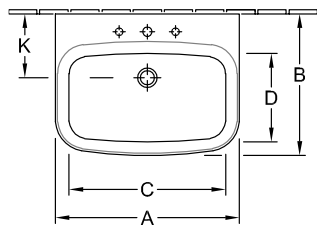

РАКОВИНА SENTIQUE

ИНФОРМАЦИЯ ОБ ИЗДЕЛИИ

1 . POSITION

Модель	514366
Ширина	650 [mm]
Глубина	500 [mm]
Weight	18,50 [kg]
Описание	Санфарфор также предлагается с CeramicPlus крепление 2 болтами M12x120 мм вкл. незапираемый сливной клапан, хром
Тип смесителя / Отверстие для смесителя Указание	для 3-позиционного смесителя, центральное отверстие для смесителя выбито
Перелив Указание	без перелива
Материал	Санфарфор
tenderspecification	Sentique; Раковина; Санфарфор; Размер: 650 x 500 mm; Прямоугольная модель; для 3- позиционного смесителя, центральное отверстие для смесителя выбито; без перелива; крепление 2 болтами M12x120 мм; вкл. незапираемый сливной клапан, хром

ТЕХНИЧЕСКИЕ ЧЕРТЕЖИ

514366

	A	B	C	D	K	P	R	R ₂
5143 65	650	500	550	315	225	805	650	580
5143 66	650	500	550	315	225	805	650	580
5143 60	600	490	510	300	220	800	640	580
5143 61	600	490	510	300	220	800	640	580