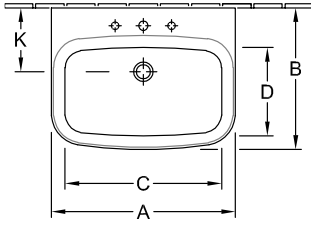

ТЕХНИЧЕСКИЕ ЧЕРТЕЖИ

514366

	A	B	C	D	K	P	R	R₂
5143 65	650	500	550	315	225	805	650	580
5143 66	650	500	550	315	225	805	650	580
5143 60	600	490	510	300	220	800	640	580
5143 61	600	490	510	300	220	800	640	580