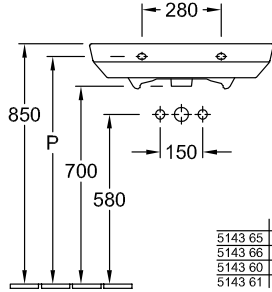

ТЕХНИЧЕСКИЕ ЧЕРТЕЖИ

514366

	A	B	C	D	K	P	R	R₂
5143 65	650	500	550	315	225	805	650	580
5143 66	650	500	550	315	225	805	650	580
5143 60	600	490	510	300	220	800	640	580
5143 61	600	490	510	300	220	800	640	580