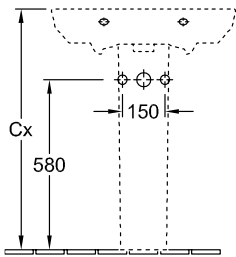

5243 00
Position pedestal to
determine Cx