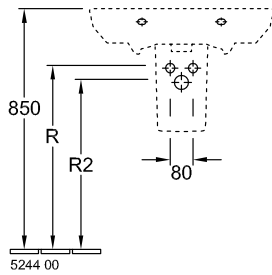

ТЕХНИЧЕСКИЕ ЧЕРТЕЖИ

514366

	A	B	C	D	K	P	R	R₂
5143 65	650	500	550	315	225	805	650	580
5143 66	650	500	550	315	225	805	650	580
5143 60	600	490	510	300	220	800	640	580
5143 61	600	490	510	300	220	800	640	580

5243 00
Position pedestal to
determine Cx

5244 00