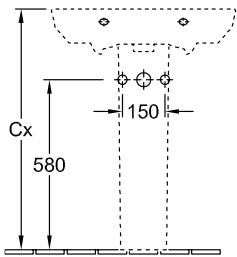

РАКОВИНА SENTIQUE

ИНФОРМАЦИЯ ОБ ИЗДЕЛИИ

1 . POSITION

Модель	514366
Ширина	650 [mm]
Глубина	500 [mm]
Weight	18,50 [kg]
Описание	Санфарфор также предлагается с CeramicPlus крепление 2 болтами M12x120 мм вкл. незапираемый сливной клапан, хром
Тип смесителя / Отверстие для смесителя Указание	для 3-позиционного смесителя, центральное отверстие для смесителя выбито
Перелив Указание	без перелива
Материал	Санфарфор
tenderspecification	Sentique; Раковина; Санфарфор; Размер: 650 x 500 mm; Прямоугольная модель; для 3- позиционного смесителя, центральное отверстие для смесителя выбито; без перелива; крепление 2 болтами M12x120 мм; вкл. незапираемый сливной клапан, хром

ТЕХНИЧЕСКИЕ ЧЕРТЕЖИ

514366

	A	B	C	D	K	P	R	R ₂
5143 65	650	500	550	315	225	805	650	580
5143 66	650	500	550	315	225	805	650	580
5143 60	600	490	510	300	220	800	640	580
5143 61	600	490	510	300	220	800	640	580