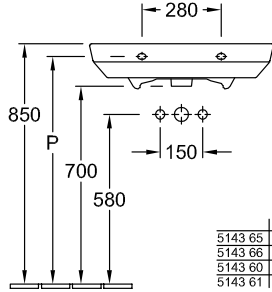

РАКОВИНА SENTIQUE

ИНФОРМАЦИЯ ОБ ИЗДЕЛИИ

1 . POSITION

Модель	514366
Ширина	650 [mm]
Глубина	500 [mm]
Weight	18,50 [kg]
Описание	Санфарфор также предлагается с CeramicPlus крепление 2 болтами M12x120 мм вкл. незапираемый сливной клапан, хром
Тип смесителя / Отверстие для смесителя Указание	для 3-позиционного смесителя, центральное отверстие для смесителя выбито
Перелив Указание	без перелива
Материал	Санфарфор
tenderspecification	Sentique; Раковина; Санфарфор; Размер: 650 x 500 mm; Прямоугольная модель; для 3- позиционного смесителя, центральное отверстие для смесителя выбито; без перелива; крепление 2 болтами M12x120 мм; вкл. незапираемый сливной клапан, хром

ТЕХНИЧЕСКИЕ ЧЕРТЕЖИ

514366

	A	B	C	D	K	P	R	R ₂
5143 65	650	500	550	315	225	805	650	580
5143 66	650	500	550	315	225	805	650	580
5143 60	600	490	510	300	220	800	640	580
5143 61	600	490	510	300	220	800	640	580