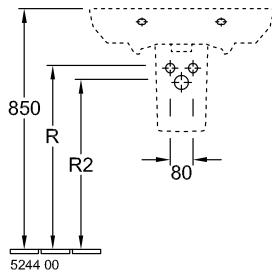

РАКОВИНА SENTIQUE

ИНФОРМАЦИЯ ОБ ИЗДЕЛИИ

1 . POSITION

Модель	514366
Ширина	650 [mm]
Глубина	500 [mm]
Weight	18,50 [kg]
Описание	Санфарфор также предлагается с CeramicPlus крепление 2 болтами M12x120 мм вкл. незапираемый сливной клапан, хром
Тип смесителя / Отверстие для смесителя Указание	для 3-позиционного смесителя, центральное отверстие для смесителя выбито
Перелив Указание	без перелива
Материал	Санфарфор
tenderspecification	Sentique; Раковина; Санфарфор; Размер: 650 x 500 mm; Прямоугольная модель; для 3- позиционного смесителя, центральное отверстие для смесителя выбито; без перелива; крепление 2 болтами M12x120 мм; вкл. незапираемый сливной клапан, хром

ТЕХНИЧЕСКИЕ ЧЕРТЕЖИ

514366

	A	B	C	D	K	P	R	R ₂
5143 65	650	500	550	315	225	805	650	580
5143 66	650	500	550	315	225	805	650	580
5143 60	600	490	510	300	220	800	640	580
5143 61	600	490	510	300	220	800	640	580

5243 00
Position pedestal to
determine Cx

5244 00