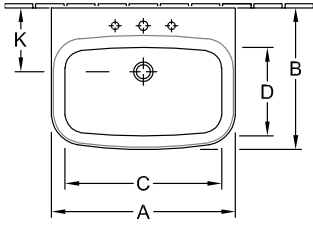

РАКОВИНА SENTIQUE

ИНФОРМАЦИЯ ОБ ИЗДЕЛИИ

1 . POSITION

Модель	514366
Ширина	650 [mm]
Глубина	500 [mm]
Weight	18,50 [kg]
Описание	Санфарфор также предлагается с CeramicPlus крепление 2 болтами M12x120 мм вкл. незапираемый сливной клапан, хром
Тип смесителя / Отверстие для смесителя Указание	для 3-позиционного смесителя, центральное отверстие для смесителя выбито
Перелив Указание	без перелива
Материал	Санфарфор
tenderspecification	Sentique; Раковина; Санфарфор; Размер: 650 x 500 mm; Прямоугольная модель; для 3- позиционного смесителя, центральное отверстие для смесителя выбито; без перелива; крепление 2 болтами M12x120 мм; вкл. незапираемый сливной клапан, хром

ТЕХНИЧЕСКИЕ ЧЕРТЕЖИ

514366

	A	B	C	D	K	P	R	R ₂
5143 65	650	500	550	315	225	805	650	580
5143 66	650	500	550	315	225	805	650	580
5143 60	600	490	510	300	220	800	640	580
5143 61	600	490	510	300	220	800	640	580