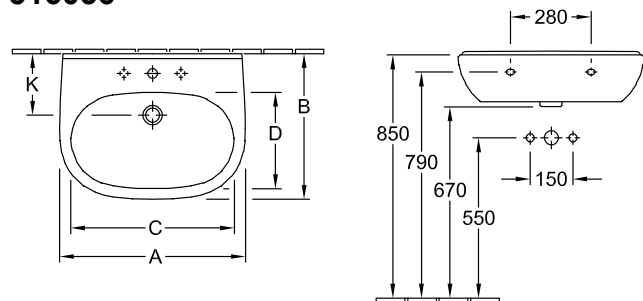

### 1 . POSITION

|  |  |
|--|--|
| Modell   | 516056   |
| Ширина   | 550 [mm]   |
| Глубина  | 450 [mm]   |
| Weight   | 15,80 [kg]   |
| Описание   | Санфарфор<br>также предлагается с<br>CeramicPlus<br>крепление 2 болтами M12x120<br>мм  |
| Тип смесителя / Отверстие для смесителя Указание | для 3-позиционного смесителя,<br>центральное отверстие для смесителя выбито  |
| Перелив Указание                                 | без перелива, Внимание: модели без перелива должны быть оснащены незапираемым сливным клапаном   |
| Материал   | Санфарфор  |
| tenderspecification                              | O.novo; Раковина; Санфарфор; Размер: 550 x 450 mm; Округлая версия; для 3-позиционного смесителя, центральное отверстие для смесителя выбито; без перелива; Внимание: модели без перелива должны быть оснащены незапираемым сливным клапаном; крепление 2 болтами M12x120 мм |

ТЕХНИЧЕСКИЕ ЧЕРТЕЖИ

516056

|         | A   | B   | C   | D   |
|---------|-----|-----|-----|-----|
| 5160 55 | 550 | 450 | 475 | 280 |
| 5160 60 | 600 | 490 | 525 | 315 |
| 5160 65 | 650 | 510 | 565 | 330 |