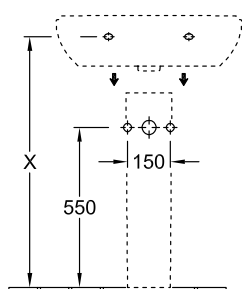

### 1 . POSITION

|  |  |
|--|--|
| Modell   | 516056   |
| Ширина   | 550 [mm]   |
| Глубина  | 450 [mm]   |
| Weight   | 15,80 [kg]   |
| Описание   | Санфарфор<br>также предлагается с<br>CeramicPlus<br>крепление 2 болтами M12x120<br>мм  |
| Тип смесителя / Отверстие для смесителя Указание | для 3-позиционного смесителя,<br>центральное отверстие для смесителя выбито  |
| Перелив Указание                                 | без перелива, Внимание: модели без перелива должны быть оснащены незапираемым сливным клапаном   |
| Материал   | Санфарфор  |
| tenderspecification                              | O.novo; Раковина; Санфарфор; Размер: 550 x 450 mm; Округлая версия; для 3-позиционного смесителя, центральное отверстие для смесителя выбито; без перелива; Внимание: модели без перелива должны быть оснащены незапираемым сливным клапаном; крепление 2 болтами M12x120 мм |

ТЕХНИЧЕСКИЕ ЧЕРТЕЖИ

516056

|         | A   | B   | C   | D   |
|---------|-----|-----|-----|-----|
| 5160 55 | 550 | 450 | 475 | 280 |
| 5160 60 | 600 | 490 | 525 | 315 |
| 5160 65 | 650 | 510 | 565 | 330 |