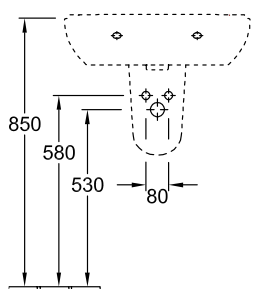

### 1 . POSITION

|  |  |
|--|--|
| Modell   | 516056   |
| Ширина   | 550 [mm]   |
| Глубина  | 450 [mm]   |
| Weight   | 15,80 [kg]   |
| Описание   | Санфарфор<br>также предлагается с<br>CeramicPlus<br>крепление 2 болтами M12x120<br>мм  |
| Тип смесителя / Отверстие для смесителя Указание | для 3-позиционного смесителя,<br>центральное отверстие для смесителя выбито  |
| Перелив Указание                                 | без перелива, Внимание: модели без перелива должны быть оснащены незапираемым сливным клапаном   |
| Материал   | Санфарфор  |
| tenderspecification                              | O.novo; Раковина; Санфарфор; Размер: 550 x 450 mm; Округлая версия; для 3-позиционного смесителя, центральное отверстие для смесителя выбито; без перелива; Внимание: модели без перелива должны быть оснащены незапираемым сливным клапаном; крепление 2 болтами M12x120 мм |

ТЕХНИЧЕСКИЕ ЧЕРТЕЖИ

516056

|         | A   | B   | C   | D   |
|---------|-----|-----|-----|-----|
| 5160 55 | 550 | 450 | 475 | 280 |
| 5160 60 | 600 | 490 | 525 | 315 |
| 5160 65 | 650 | 510 | 565 | 330 |