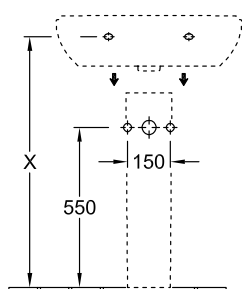

РАКОВИНА O.NOVO

ИНФОРМАЦИЯ ОБ ИЗДЕЛИИ

1 . POSITION

Modell	516061
Ширина	600 [mm]
Глубина	490 [mm]
Weight	18,00 [kg]
Описание	Санфарфор также предлагается с CeramicPlus крепление 2 болтами M12x120 мм
Тип смесителя / Отверстие для смесителя Указание	для 3-позиционного смесителя, центральное отверстие для смесителя выбито
Перелив Указание	без перелива, Внимание: модели без перелива должны быть оснащены незапираемым сливным клапаном
Материал	Санфарфор
tenderspecification	O.novo; Раковина; Санфарфор; Размер: 600 x 490 mm; Округлая версия; для 3-позиционного смесителя, центральное отверстие для смесителя выбито; без перелива; Внимание: модели без перелива должны быть оснащены незапираемым сливным клапаном; крепление 2 болтами M12x120 мм

ЦВЕТА

Альпийский белый	51606101	4051202008277
Альпийский белый CeramicPlus	516061R1	4051202008208
Альпийский белый AntiBac	516061T1	

ТЕХНИЧЕСКИЕ ЧЕРТЕЖИ

516061

	A	B	C	D
5160 55	550	450	475	280
5160 60	600	490	525	315
5160 65	650	510	565	330