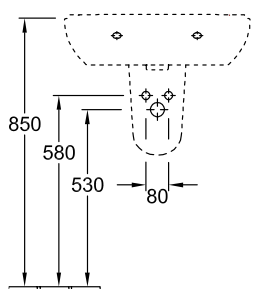

РАКОВИНА O.NOVO

ИНФОРМАЦИЯ ОБ ИЗДЕЛИИ

1 . POSITION

Modell	516061
Ширина	600 [mm]
Глубина	490 [mm]
Weight	18,00 [kg]
Описание	Санфарфор также предлагается с CeramicPlus крепление 2 болтами M12x120 мм
Тип смесителя / Отверстие для смесителя Указание	для 3-позиционного смесителя, центральное отверстие для смесителя выбито
Перелив Указание	без перелива, Внимание: модели без перелива должны быть оснащены незапираемым сливным клапаном
Материал	Санфарфор
tenderspecification	O.novo; Раковина; Санфарфор; Размер: 600 x 490 mm; Округлая версия; для 3-позиционного смесителя, центральное отверстие для смесителя выбито; без перелива; Внимание: модели без перелива должны быть оснащены незапираемым сливным клапаном; крепление 2 болтами M12x120 мм

ЦВЕТА

Альпийский белый	51606101	4051202008277
Альпийский белый CeramicPlus	516061R1	4051202008208
Альпийский белый AntiBac	516061T1	

ТЕХНИЧЕСКИЕ ЧЕРТЕЖИ

516061

	A	B	C	D
5160 55	550	450	475	280
5160 60	600	490	525	315
5160 65	650	510	565	330