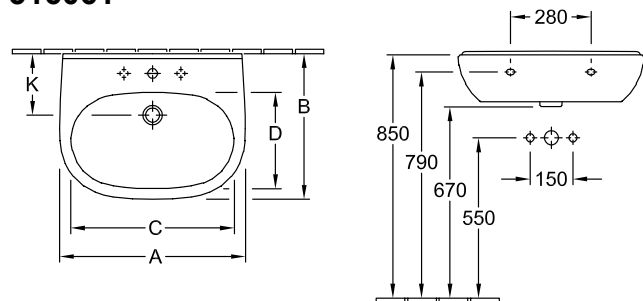

РАКОВИНА O.NOVO

ИНФОРМАЦИЯ ОБ ИЗДЕЛИИ

1 . POSITION

Modell	516061
Ширина	600 [mm]
Глубина	490 [mm]
Weight	18,00 [kg]
Описание	Санфарфор также предлагается с CeramicPlus крепление 2 болтами M12x120 мм
Тип смесителя / Отверстие для смесителя Указание	для 3-позиционного смесителя, центральное отверстие для смесителя выбито
Перелив Указание	без перелива, Внимание: модели без перелива должны быть оснащены незапираемым сливным клапаном
Материал	Санфарфор
tenderspecification	O.novo; Раковина; Санфарфор; Размер: 600 x 490 mm; Округлая версия; для 3-позиционного смесителя, центральное отверстие для смесителя выбито; без перелива; Внимание: модели без перелива должны быть оснащены незапираемым сливным клапаном; крепление 2 болтами M12x120 мм

ЦВЕТА

Альпийский белый	51606101	4051202008277
Альпийский белый CeramicPlus	516061R1	4051202008208
Альпийский белый AntiBac	516061T1	

ТЕХНИЧЕСКИЕ ЧЕРТЕЖИ

516061

	A	B	C	D
5160 55	550	450	475	280
5160 60	600	490	525	315
5160 65	650	510	565	330