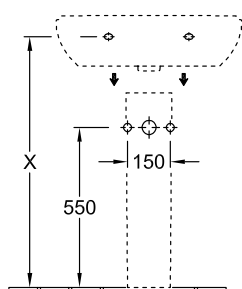

ТЕХНИЧЕСКИЕ ЧЕРТЕЖИ

516066

	A	B	C	D
5160 55	550	450	475	280
5160 60	600	490	525	315
5160 65	650	510	565	330