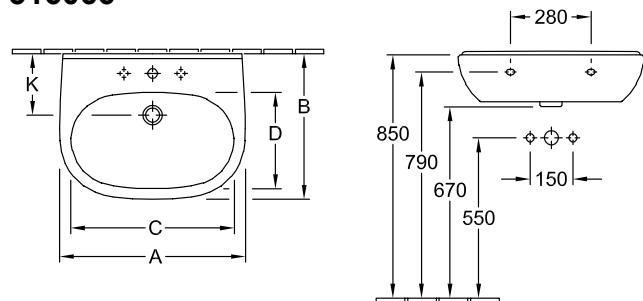

### 1 . POSITION

Modell	516066
Ширина	650 [mm]
Глубина	510 [mm]
Weight	19,00 [kg]
Описание	Санфарфор также предлагается с CeramicPlus крепление 2 болтами M12x120 мм
Тип смесителя / Отверстие для смесителя Указание	для 3-позиционного смесителя, центральное отверстие для смесителя выбито
Перелив Указание	без перелива, Внимание: модели без перелива должны быть оснащены незапираемым сливным клапаном
Материал	Санфарфор
tenderspecification	O.novo; Раковина; Санфарфор; Размер: 650 x 510 mm; Округлая версия; для 3-позиционного смесителя, центральное отверстие для смесителя выбито; без перелива; Внимание: модели без перелива должны быть оснащены незапираемым сливным клапаном; крепление 2 болтами M12x120 мм

## ЦВЕТА

Альпийский белый	51606601	4051202011734
Альпийский белый CeramicPlus	516066R1	4051202011727
Альпийский белый AntiBac	516066T1	

ТЕХНИЧЕСКИЕ ЧЕРТЕЖИ

516066

	A	B	C	D
5160 55	550	450	475	280
5160 60	600	490	525	315
5160 65	650	510	565	330