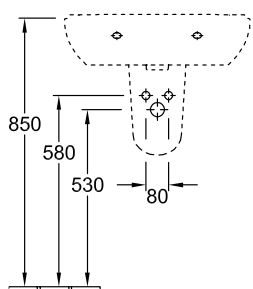

### 1 . POSITION

Modell	516066
Ширина	650 [mm]
Глубина	510 [mm]
Weight	19,00 [kg]
Описание	Санфарфор также предлагается с CeramicPlus крепление 2 болтами M12x120 мм
Тип смесителя / Отверстие для смесителя Указание	для 3-позиционного смесителя, центральное отверстие для смесителя выбито
Перелив Указание	без перелива, Внимание: модели без перелива должны быть оснащены незапираемым сливным клапаном
Материал	Санфарфор
tenderspecification	O.novo; Раковина; Санфарфор; Размер: 650 x 510 mm; Округлая версия; для 3-позиционного смесителя, центральное отверстие для смесителя выбито; без перелива; Внимание: модели без перелива должны быть оснащены незапираемым сливным клапаном; крепление 2 болтами M12x120 мм

## ЦВЕТА

Альпийский белый	51606601	4051202011734
Альпийский белый CeramicPlus	516066R1	4051202011727
Альпийский белый AntiBac	516066T1	

ТЕХНИЧЕСКИЕ ЧЕРТЕЖИ

516066

	A	B	C	D
5160 55	550	450	475	280
5160 60	600	490	525	315
5160 65	650	510	565	330