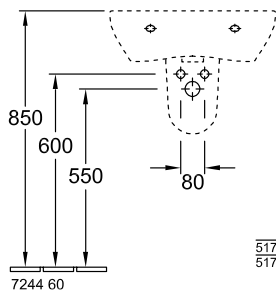

### 1 . POSITION

Modell	517761
Ширина	605 [mm]
Глубина	380 [mm]
Weight	16,00 [kg]
Описание	Санфарфор также предлагается с CeramicPlus крепление 2 болтами M12x120 мм
Тип смесителя / Отверстие для смесителя Указание	для 3-позиционного смесителя, центральное отверстие для смесителя выбито
Перелив Указание	без перелива, Внимание: модели без перелива должны быть оснащены незапираемым сливным клапаном
Материал	Санфарфор
tenderspecification	Omnia Architectura; Раковина укороченная; Санфарфор; Размер: 605 x 380 mm; Прямоугольные версии; для 3-позиционного смесителя, центральное отверстие для смесителя выбито; без перелива; Внимание: модели без перелива должны быть оснащены незапираемым сливным клапаном; крепление 2 болтами M12x120 мм

517761

	A	B	C	D	G
5177 55 / 56	560	370	475	205	670
5177 60 / 61	605	380	530	210	675