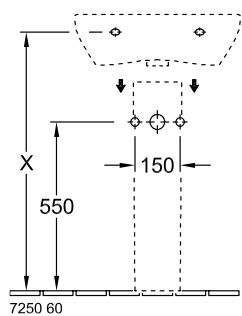

### 1 . POSITION

Modell	517761
Ширина	605 [mm]
Глубина	380 [mm]
Weight	16,00 [kg]
Описание	Санфарфор также предлагается с CeramicPlus крепление 2 болтами M12x120 мм
Тип смесителя / Отверстие для смесителя Указание	для 3-позиционного смесителя, центральное отверстие для смесителя выбито
Перелив Указание	без перелива, Внимание: модели без перелива должны быть оснащены незапираемым сливным клапаном
Материал	Санфарфор
tenderspecification	Omnia Architectura; Раковина укороченная; Санфарфор; Размер: 605 x 380 mm; Прямоугольные версии; для 3-позиционного смесителя, центральное отверстие для смесителя выбито; без перелива; Внимание: модели без перелива должны быть оснащены незапираемым сливным клапаном; крепление 2 болтами M12x120 мм

517761

	A	B	C	D	G
5177 55 / 56	560	370	475	205	670
5177 60 / 61	605	380	530	210	675