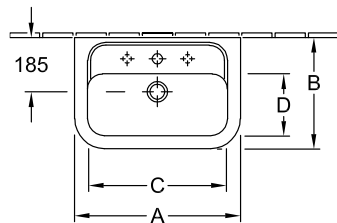

ТЕХНИЧЕСКИЕ ЧЕРТЕЖИ

517761

	A	B	C	D	G
5177 55 / 56	560	370	475	205	670
5177 60 / 61	605	380	530	210	675