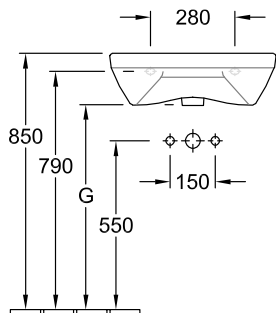

ТЕХНИЧЕСКИЕ ЧЕРТЕЖИ

517761

	A	B	C	D	G
5177 55 / 56	560	370	475	205	670
5177 60 / 61	605	380	530	210	675