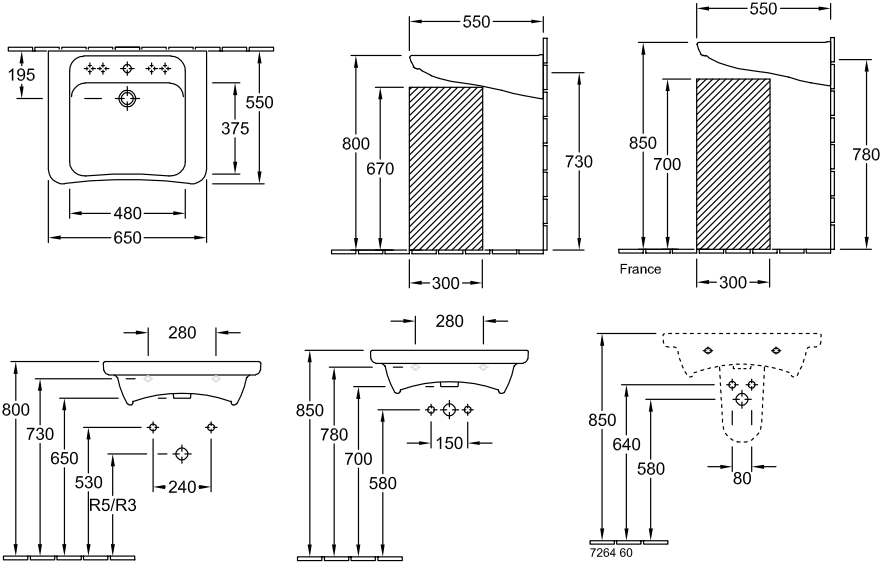

### 1 . POSITION

Modell	517866
Ширина	650 [mm]
Глубина	550 [mm]
Weight	21,00 [kg]
Описание	Санфарфор также предлагается с CeramicPlus крепление 2 болтами M12x120 мм по требованиям DIN 18040
Тип смесителя / Отверстие для смесителя Указание	5 позиций отверстий для смесителей выбираются по желанию
Перелив Указание	без перелива, Внимание: модели без перелива должны быть оснащены незапираемым сливным клапаном
Материал	Санфарфор
tenderspecification	Omnia Architectura; Раковина vita; Санфарфор; Размер: 650 x 550 mm; Прямоугольные версии; 5 позиций отверстий для смесителей выбираются по желанию; без перелива; Внимание: модели без перелива должны быть оснащены незапираемым сливным клапаном; крепление 2 болтами M12x120 мм; по требованиям DIN 18040

# ТЕХНИЧЕСКИЕ ЧЕРТЕЖИ

**517866**

R5 Installation in acc. with DIN 18040 with standard space saving siphon  
 R3 Installation in acc. with DIN 18040 with standard concealed siphon

	R3	R5
5178/65/66/67/68	460	420