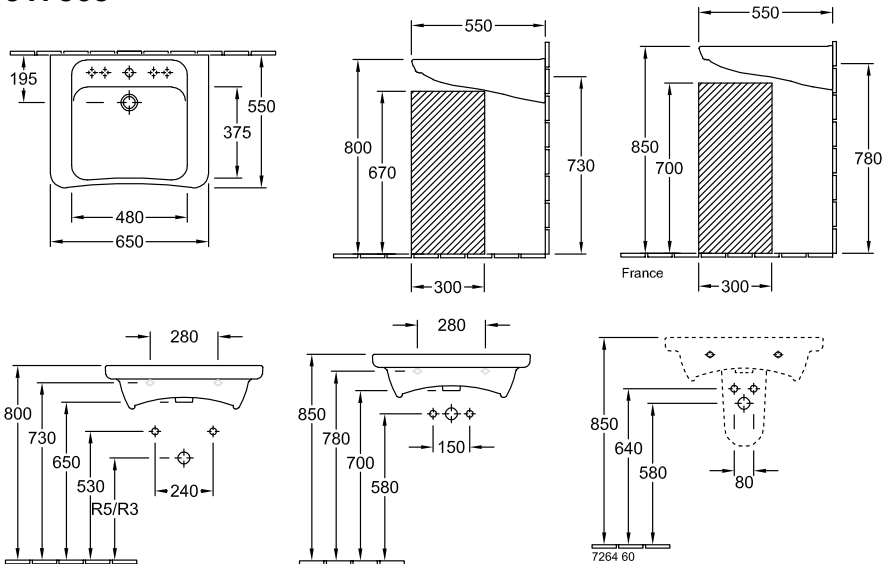

РАКОВИНА OMNIA ARCHITECTURA

ИНФОРМАЦИЯ ОБ ИЗДЕЛИИ

1 . POSITION

Modell	517868
Ширина	650 [mm]
Глубина	550 [mm]
Weight	21,00 [kg]
Описание	Санфарфор также предлагается с CeramicPlus крепление 2 болтами M12x120 мм по требованиям DIN 18040
Тип смесителя / Отверстие для смесителя Указание	центральное отверстие выбито
Перелив Указание	без перелива, Внимание: модели без перелива должны быть оснащены незапираемым сливным клапаном
Материал	Санфарфор
tenderspecification	Omnia Architectura; Раковина vita; Санфарфор; Размер: 650 x 550 mm; Прямоугольные версии; центральное отверстие выбито; без перелива; Внимание: модели без перелива должны быть оснащены незапираемым сливным клапаном; крепление 2 болтами M12x120 мм; по требованиям DIN 18040

ЦВЕТА

Альпийский белый	51786801	4047289287544
Альпийский белый CeramicPlus	517868R1	4047289287551
Альпийский белый AntiBac	517868T1	
Альпийский белый AntiBac CeramicPlus	517868T2	

ТЕХНИЧЕСКИЕ ЧЕРТЕЖИ

517868

R5 Installation in acc. with DIN 18040 with standard space saving siphon
 R3 Installation in acc. with DIN 18040 with standard concealed siphon

	R3	R5
5178/65/66/67/68	460	420