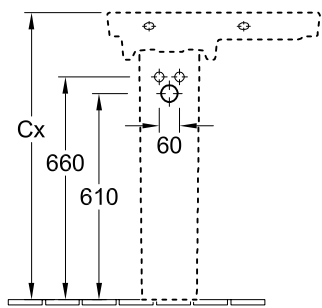

ПРИНАДЛЕЖНОСТИ SENTIQUE

ИНФОРМАЦИЯ ОБ ИЗДЕЛИИ

1 . POSITION

Модель	522200
Weight	7,65 [kg]
Описание	крепежный комплект входит в комплект поставки
tenderspecification	Sentique; Полупьедестал; крепежный комплект входит в комплект поставки

ТЕХНИЧЕСКИЕ ЧЕРТЕЖИ

522200

Position pedestal to determine Cx