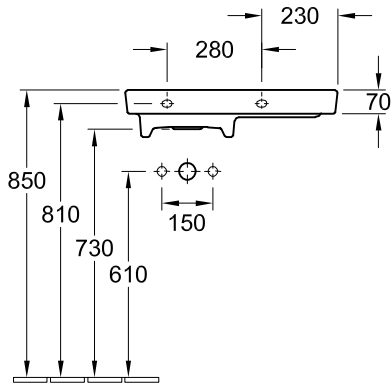

ПРИНАДЛЕЖНОСТИ SENTIQUE

ИНФОРМАЦИЯ ОБ ИЗДЕЛИИ

1 . POSITION

Модель	522200
Weight	7,65 [kg]
Описание	крепежный комплект входит в комплект поставки
tenderspecification	Sentique; Полупьедестал; крепежный комплект входит в комплект поставки

ТЕХНИЧЕСКИЕ ЧЕРТЕЖИ

522200

Position pedestal to determine Cx