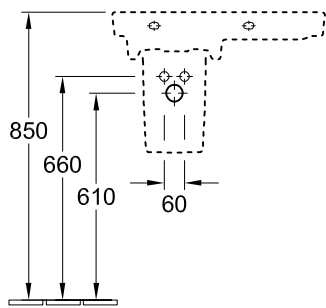

ПРИНАДЛЕЖНОСТИ SENTIQUE

ИНФОРМАЦИЯ ОБ ИЗДЕЛИИ

1 . POSITION

Модель	522200
Weight	7,65 [kg]
Описание	крепежный комплект входит в комплект поставки
tenderspecification	Sentique; Полупьедестал; крепежный комплект входит в комплект поставки

ТЕХНИЧЕСКИЕ ЧЕРТЕЖИ

522200

Position pedestal to determine Cx