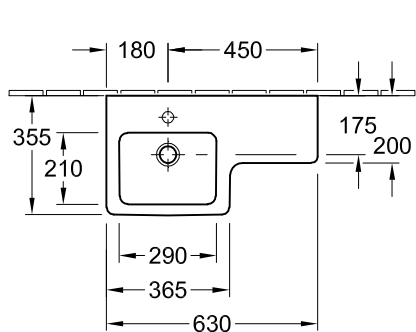

ПРИНАДЛЕЖНОСТИ SENTIQUE

ИНФОРМАЦИЯ ОБ ИЗДЕЛИИ

1 . POSITION

Модель	522200
Weight	7,65 [kg]
Описание	крепежный комплект входит в комплект поставки
tenderspecification	Sentique; Полупьедестал; крепежный комплект входит в комплект поставки

ТЕХНИЧЕСКИЕ ЧЕРТЕЖИ

522200

Position pedestal to determine Cx