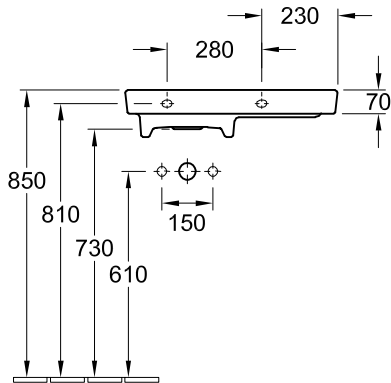

ПРИНАДЛЕЖНОСТИ SENTIQUE

ИНФОРМАЦИЯ ОБ ИЗДЕЛИИ

1 . POSITION

Модель	524300
Weight	10,90 [kg]
tenderspecification	Sentique; Пьедестал

ЦВЕТА

альпийский белый	52430001	4022693902634
альпийский белый CeramicPlus	524300R1	4022693902672
ярко-белый CeramicPlus	524300R2	4022693902689
эдельвейс (белый мат.) CeramicPlus	524300S3	4022693902702

524300

Position pedestal to determine Cx