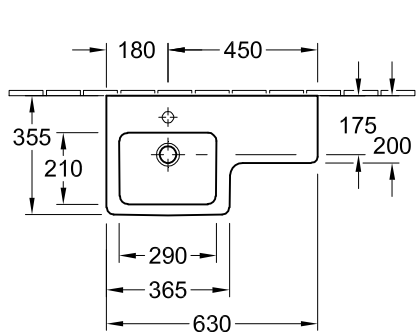

ПРИНАДЛЕЖНОСТИ SENTIQUE

ИНФОРМАЦИЯ ОБ ИЗДЕЛИИ

1 . POSITION

Модель	524300
Weight	10,90 [kg]
tenderspecification	Sentique; Пьедестал

ЦВЕТА

альпийский белый	52430001	4022693902634
альпийский белый CeramicPlus	524300R1	4022693902672
ярко-белый CeramicPlus	524300R2	4022693902689
эдельвейс (белый мат.) CeramicPlus	524300S3	4022693902702

524300

Position pedestal to determine Cx