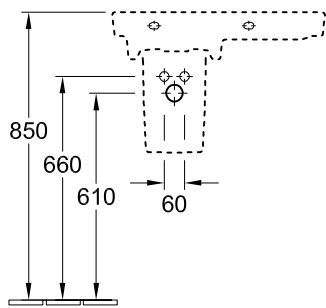

ПРИНАДЛЕЖНОСТИ SENTIQUE

ИНФОРМАЦИЯ ОБ ИЗДЕЛИИ

1 . POSITION

Модель	524300
Weight	10,90 [kg]
tenderspecification	Sentique; Пьедестал

ЦВЕТА

альпийский белый	52430001	4022693902634
альпийский белый CeramicPlus	524300R1	4022693902672
ярко-белый CeramicPlus	524300R2	4022693902689
эдельвейс (белый мат.) CeramicPlus	524300S3	4022693902702

524300

Position pedestal to determine Cx