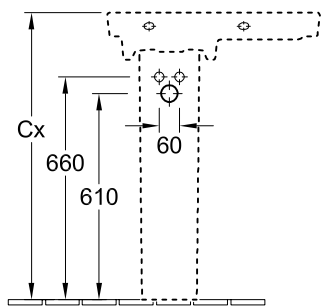

ПРИНАДЛЕЖНОСТИ SENTIQUE

ИНФОРМАЦИЯ ОБ ИЗДЕЛИИ

1 . POSITION

Модель	524300
Weight	10,90 [kg]
tenderspecification	Sentique; Пьедестал

ЦВЕТА

альпийский белый	52430001	4022693902634
альпийский белый CeramicPlus	524300R1	4022693902672
ярко-белый CeramicPlus	524300R2	4022693902689
эдельвейс (белый мат.) CeramicPlus	524300S3	4022693902702

524300

Position pedestal to determine Cx