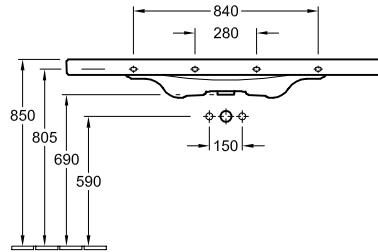

ПРИНАДЛЕЖНОСТИ SENTIQUE

ИНФОРМАЦИЯ ОБ ИЗДЕЛИИ

1 . POSITION

| | |
|---------------------|--|
| Модель | 524400 |
| Weight | 9,40 [kg] |
| Описание | не может комбинироваться со смесителем с 3 отверстиями крепежный комплект "SmartFix" входит в комплект поставки |
| tenderspecification | Sentique; Полупьедестал; не может комбинироваться со смесителем с 3 отверстиями; крепежный комплект "SmartFix" входит в комплект поставки |

ЦВЕТА

| | | |
|--------------------------------------|----------|---------------|
| альпийский белый | 52440001 | 4022693890108 |
| альпийский белый CeramicPlus | 524400R1 | 4022693890146 |
| ярко-белый CeramicPlus | 524400R2 | 4022693890153 |
| эдельвейс (белый мат.) CeramicPlus | 524400S3 | 4022693890177 |
| альпийский белый AntiBac | 524400T1 | |
| альпийский белый AntiBac CeramicPlus | 524400T2 | |

ТЕХНИЧЕСКИЕ ЧЕРТЕЖИ

524400

Position pedestal to determine Cx