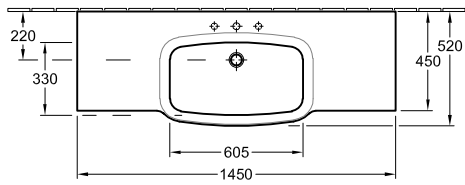

ПРИНАДЛЕЖНОСТИ SENTIQUE

ИНФОРМАЦИЯ ОБ ИЗДЕЛИИ

1 . POSITION

| | |
|---------------------|--|
| Модель | 524400 |
| Weight | 9,40 [kg] |
| Описание | не может комбинироваться со смесителем с 3 отверстиями крепежный комплект "SmartFix" входит в комплект поставки |
| tenderspecification | Sentique; Полупьедестал; не может комбинироваться со смесителем с 3 отверстиями; крепежный комплект "SmartFix" входит в комплект поставки |

ТЕХНИЧЕСКИЕ ЧЕРТЕЖИ

524400

Position pedestal to determine Cx