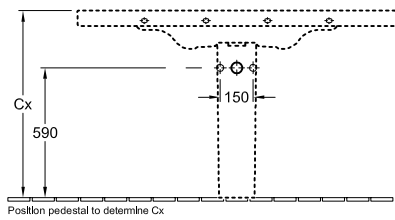

ПРИНАДЛЕЖНОСТИ SENTIQUE

ИНФОРМАЦИЯ ОБ ИЗДЕЛИИ

1 . POSITION

| | |
|---------------------|--|
| Модель | 524400 |
| Weight | 9,40 [kg] |
| Описание | не может комбинироваться со смесителем с 3 отверстиями крепежный комплект "SmartFix" входит в комплект поставки |
| tenderspecification | Sentique; Полупьедестал; не может комбинироваться со смесителем с 3 отверстиями; крепежный комплект "SmartFix" входит в комплект поставки |

ТЕХНИЧЕСКИЕ ЧЕРТЕЖИ

524400

Position pedestal to determine Cx