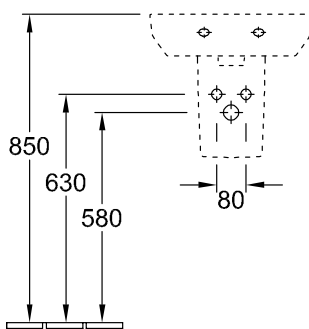

РАКОВИНЫ, РАКОВИНА КОМПАКТНАЯ, КОМПАКТНЫЕ РАКОВИНЫ SENTIQUE

ИНФОРМАЦИЯ ОБ ИЗДЕЛИИ

1 . POSITION

Модель	532246
Ширина	450 [mm]
Глубина	360 [mm]
Weight	10,00 [kg]
Описание	Санфарфор также предлагается с CeramicPlus крепление 2 болтами M12x120 мм вкл. незапираемый сливной клапан, хром
Тип смесителя / Отверстие для смесителя Указание	для 1-позиционного смесителя, отверстие для смесителя выбито
Перелив Указание	без перелива
Материал	Санфарфор
tenderspecification	Sentique; Раковина компактная; Санфарфор; Размер: 450 x 360 mm; Прямоугольная модель; для 1-позиционного смесителя, отверстие для смесителя выбито; без перелива; крепление 2 болтами M12x120 мм; вкл. незапираемый сливной клапан, хром

ТЕХНИЧЕСКИЕ ЧЕРТЕЖИ

532246

5243 00
Position pedestal to
determine Cx

5222 00 + 9219 88 Easy Access