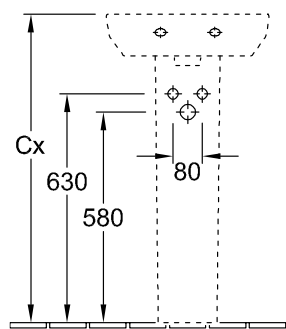

РАКОВИНЫ, РАКОВИНА КОМПАКТНАЯ, КОМПАКТНЫЕ РАКОВИНЫ SENTIQUE

ИНФОРМАЦИЯ ОБ ИЗДЕЛИИ

1 . POSITION

Модель	532246
Ширина	450 [mm]
Глубина	360 [mm]
Weight	10,00 [kg]
Описание	Санфарфор также предлагается с CeramicPlus крепление 2 болтами M12x120 мм вкл. незапираемый сливной клапан, хром
Тип смесителя / Отверстие для смесителя Указание	для 1-позиционного смесителя, отверстие для смесителя выбито
Перелив Указание	без перелива
Материал	Санфарфор
tenderspecification	Sentique; Раковина компактная; Санфарфор; Размер: 450 x 360 mm; Прямоугольная модель; для 1-позиционного смесителя, отверстие для смесителя выбито; без перелива; крепление 2 болтами M12x120 мм; вкл. незапираемый сливной клапан, хром

ТЕХНИЧЕСКИЕ ЧЕРТЕЖИ

532246

5243 00
Position pedestal to
determine Cx

5222 00 + 9219 88 Easy Access