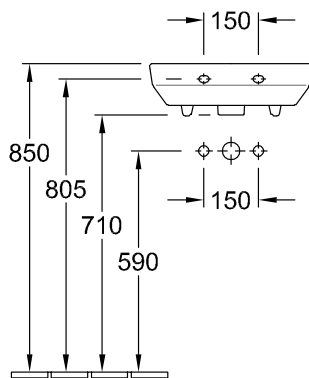

РАКОВИНЫ, РАКОВИНА КОМПАКТНАЯ, КОМПАКТНЫЕ РАКОВИНЫ SENTIQUE

ИНФОРМАЦИЯ ОБ ИЗДЕЛИИ

1 . POSITION

Модель	532246
Ширина	450 [mm]
Глубина	360 [mm]
Weight	10,00 [kg]
Описание	Санфарфор также предлагается с CeramicPlus крепление 2 болтами M12x120 мм вкл. незапираемый сливной клапан, хром
Тип смесителя / Отверстие для смесителя Указание	для 1-позиционного смесителя, отверстие для смесителя выбито
Перелив Указание	без перелива
Материал	Санфарфор
tenderspecification	Sentique; Раковина компактная; Санфарфор; Размер: 450 x 360 mm; Прямоугольная модель; для 1-позиционного смесителя, отверстие для смесителя выбито; без перелива; крепление 2 болтами M12x120 мм; вкл. незапираемый сливной клапан, хром

ТЕХНИЧЕСКИЕ ЧЕРТЕЖИ

532246

5243 00
Position pedestal to
determine Cx

5222 00 + 9219 88 Easy Access