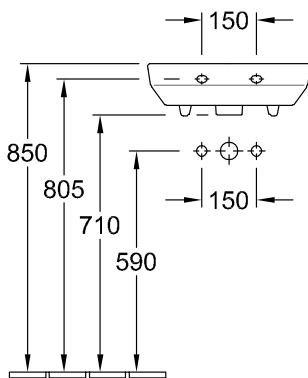

РАКОВИНЫ, РАКОВИНА КОМПАКТНАЯ, КОМПАКТНЫЕ РАКОВИНЫ SENTIQUE

ИНФОРМАЦИЯ ОБ ИЗДЕЛИИ

1 . POSITION

Модель	532246
Ширина	450 [mm]
Глубина	360 [mm]
Weight	10,00 [kg]
Описание	Санфарфор также предлагается с CeramicPlus крепление 2 болтами M12x120 мм вкл. незапираемый сливной клапан, хром
Тип смесителя / Отверстие для смесителя Указание	для 1-позиционного смесителя, отверстие для смесителя выбито
Перелив Указание	без перелива
Материал	Санфарфор
tenderspecification	Sentique; Раковина компактная; Санфарфор; Размер: 450 x 360 mm; Прямоугольная модель; для 1-позиционного смесителя, отверстие для смесителя выбито; без перелива; крепление 2 болтами M12x120 мм; вкл. незапираемый сливной клапан, хром

ТЕХНИЧЕСКИЕ ЧЕРТЕЖИ

532246

5243 00
Position pedestal to
determine Cx

5222 00 + 9219 88 Easy Access