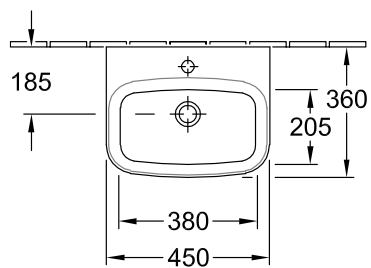

РАКОВИНЫ, РАКОВИНА КОМПАКТНАЯ, КОМПАКТНЫЕ РАКОВИНЫ SENTIQUE

ИНФОРМАЦИЯ ОБ ИЗДЕЛИИ

1 . POSITION

Модель	532246
Ширина	450 [mm]
Глубина	360 [mm]
Weight	10,00 [kg]
Описание	Санфарфор также предлагается с CeramicPlus крепление 2 болтами M12x120 мм вкл. незапираемый сливной клапан, хром
Тип смесителя / Отверстие для смесителя Указание	для 1-позиционного смесителя, отверстие для смесителя выбито
Перелив Указание	без перелива
Материал	Санфарфор
tenderspecification	Sentique; Раковина компактная; Санфарфор; Размер: 450 x 360 mm; Прямоугольная модель; для 1-позиционного смесителя, отверстие для смесителя выбито; без перелива; крепление 2 болтами M12x120 мм; вкл. незапираемый сливной клапан, хром

ТЕХНИЧЕСКИЕ ЧЕРТЕЖИ

532246

5243 00
Position pedestal to
determine Cx

5222 00 + 9219 88 Easy Access