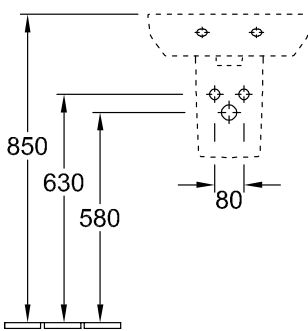

РАКОВИНЫ, РАКОВИНА КОМПАКТНАЯ, КОМПАКТНЫЕ РАКОВИНЫ SENTIQUE

ИНФОРМАЦИЯ ОБ ИЗДЕЛИИ

1 . POSITION

Модель	532246
Ширина	450 [mm]
Глубина	360 [mm]
Weight	10,00 [kg]
Описание	Санфарфор также предлагается с CeramicPlus крепление 2 болтами M12x120 мм вкл. незапираемый сливной клапан, хром
Тип смесителя / Отверстие для смесителя Указание	для 1-позиционного смесителя, отверстие для смесителя выбито
Перелив Указание	без перелива
Материал	Санфарфор
tenderspecification	Sentique; Раковина компактная; Санфарфор; Размер: 450 x 360 mm; Прямоугольная модель; для 1-позиционного смесителя, отверстие для смесителя выбито; без перелива; крепление 2 болтами M12x120 мм; вкл. незапираемый сливной клапан, хром

ТЕХНИЧЕСКИЕ ЧЕРТЕЖИ

532246

5243 00
Position pedestal to
determine Cx

5222 00 + 9219 88 Easy Access