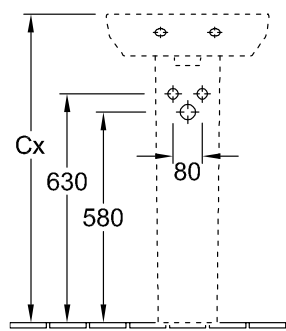

РАКОВИНЫ, РАКОВИНА КОМПАКТНАЯ, КОМПАКТНЫЕ РАКОВИНЫ SENTIQUE

ИНФОРМАЦИЯ ОБ ИЗДЕЛИИ

1 . POSITION

Модель	532246
Ширина	450 [mm]
Глубина	360 [mm]
Weight	10,00 [kg]
Описание	Санфарфор также предлагается с CeramicPlus крепление 2 болтами M12x120 мм вкл. незапираемый сливной клапан, хром
Тип смесителя / Отверстие для смесителя Указание	для 1-позиционного смесителя, отверстие для смесителя выбито
Перелив Указание	без перелива
Материал	Санфарфор
tenderspecification	Sentique; Раковина компактная; Санфарфор; Размер: 450 x 360 mm; Прямоугольная модель; для 1-позиционного смесителя, отверстие для смесителя выбито; без перелива; крепление 2 болтами M12x120 мм; вкл. незапираемый сливной клапан, хром

ТЕХНИЧЕСКИЕ ЧЕРТЕЖИ

532246

5243 00
Position pedestal to
determine Cx

5222 00 + 9219 88 Easy Access