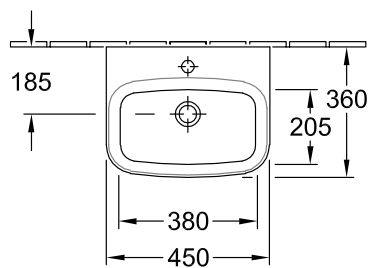

РАКОВИНЫ, РАКОВИНА КОМПАКТНАЯ, КОМПАКТНЫЕ РАКОВИНЫ SENTIQUE

ИНФОРМАЦИЯ ОБ ИЗДЕЛИИ

1 . POSITION

| | |
|---|--|
| Модель | 532246 |
| Ширина | 450 [mm] |
| Глубина | 360 [mm] |
| Weight | 10,00 [kg] |
| Описание | Санфарфор также предлагается с CeramicPlus крепление 2 болтами M12x120 мм вкл. незапираемый сливной клапан, хром |
| Тип смесителя / Отверстие для смесителя Указание | для 1-позиционного смесителя, отверстие для смесителя выбито |
| Перелив Указание | без перелива |
| Материал | Санфарфор |
| tenderspecification | Sentique; Раковина компактная; Санфарфор; Размер: 450 x 360 mm; Прямоугольная модель; для 1-позиционного смесителя, отверстие для смесителя выбито; без перелива; крепление 2 болтами M12x120 мм; вкл. незапираемый сливной клапан, хром |

ТЕХНИЧЕСКИЕ ЧЕРТЕЖИ

532246

5243 00
Position pedestal to
determine Cx

5222 00 + 9219 88 Easy Access