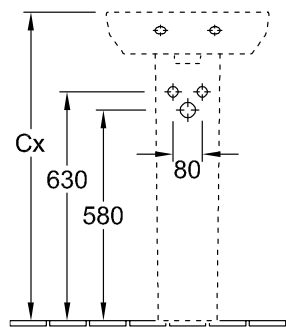

РАКОВИНЫ, РАКОВИНА КОМПАКТНАЯ, КОМПАКТНЫЕ РАКОВИНЫ SENTIQUE

ИНФОРМАЦИЯ ОБ ИЗДЕЛИИ

1 . POSITION

| | |
|---|--|
| Модель | 532246 |
| Ширина | 450 [mm] |
| Глубина | 360 [mm] |
| Weight | 10,00 [kg] |
| Описание | Санфарфор также предлагается с CeramicPlus крепление 2 болтами M12x120 мм вкл. незапираемый сливной клапан, хром |
| Тип смесителя / Отверстие для смесителя Указание | для 1-позиционного смесителя, отверстие для смесителя выбито |
| Перелив Указание | без перелива |
| Материал | Санфарфор |
| tenderspecification | Sentique; Раковина компактная; Санфарфор; Размер: 450 x 360 mm; Прямоугольная модель; для 1-позиционного смесителя, отверстие для смесителя выбито; без перелива; крепление 2 болтами M12x120 мм; вкл. незапираемый сливной клапан, хром |

ЦВЕТА

| | | |
|------------------------------------|----------|---------------|
| альпийский белый | 53224601 | 4022693899828 |
| альпийский белый CeramicPlus | 532246R1 | 4022693901064 |
| ярко-белый CeramicPlus | 532246R2 | 4022693901071 |
| эдельвейс (белый мат.) CeramicPlus | 532246S3 | 4022693901095 |

ТЕХНИЧЕСКИЕ ЧЕРТЕЖИ

532246

5243 00
Position pedestal to
determine Cx

5222 00 + 9219 88 Easy Access