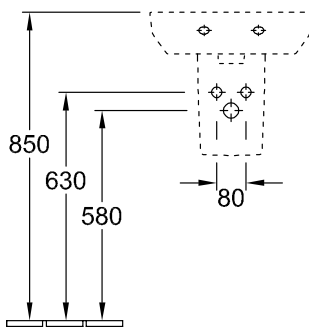

РАКОВИНЫ, РАКОВИНА КОМПАКТНАЯ, КОМПАКТНЫЕ РАКОВИНЫ SENTIQUE

ИНФОРМАЦИЯ ОБ ИЗДЕЛИИ

1 . POSITION

| | |
|---|--|
| Модель | 532246 |
| Ширина | 450 [mm] |
| Глубина | 360 [mm] |
| Weight | 10,00 [kg] |
| Описание | Санфарфор также предлагается с CeramicPlus крепление 2 болтами M12x120 мм вкл. незапираемый сливной клапан, хром |
| Тип смесителя / Отверстие для смесителя Указание | для 1-позиционного смесителя, отверстие для смесителя выбито |
| Перелив Указание | без перелива |
| Материал | Санфарфор |
| tenderspecification | Sentique; Раковина компактная; Санфарфор; Размер: 450 x 360 mm; Прямоугольная модель; для 1-позиционного смесителя, отверстие для смесителя выбито; без перелива; крепление 2 болтами M12x120 мм; вкл. незапираемый сливной клапан, хром |

ЦВЕТА

| | | |
|------------------------------------|----------|---------------|
| альпийский белый | 53224601 | 4022693899828 |
| альпийский белый CeramicPlus | 532246R1 | 4022693901064 |
| ярко-белый CeramicPlus | 532246R2 | 4022693901071 |
| эдельвейс (белый мат.) CeramicPlus | 532246S3 | 4022693901095 |

ТЕХНИЧЕСКИЕ ЧЕРТЕЖИ

532246

5243 00
Position pedestal to
determine Cx

5222 00 + 9219 88 Easy Access