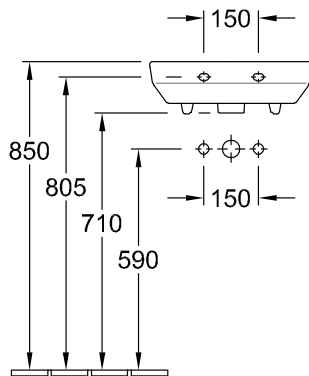

РАКОВИНЫ, РАКОВИНА КОМПАКТНАЯ, КОМПАКТНЫЕ РАКОВИНЫ SENTIQUE

ИНФОРМАЦИЯ ОБ ИЗДЕЛИИ

1 . POSITION

| | |
|---|--|
| Модель | 532246 |
| Ширина | 450 [mm] |
| Глубина | 360 [mm] |
| Weight | 10,00 [kg] |
| Описание | Санфарфор также предлагается с CeramicPlus крепление 2 болтами M12x120 мм вкл. незапираемый сливной клапан, хром |
| Тип смесителя / Отверстие для смесителя Указание | для 1-позиционного смесителя, отверстие для смесителя выбито |
| Перелив Указание | без перелива |
| Материал | Санфарфор |
| tenderspecification | Sentique; Раковина компактная; Санфарфор; Размер: 450 x 360 mm; Прямоугольная модель; для 1-позиционного смесителя, отверстие для смесителя выбито; без перелива; крепление 2 болтами M12x120 мм; вкл. незапираемый сливной клапан, хром |

ЦВЕТА

| | | |
|------------------------------------|----------|---------------|
| альпийский белый | 53224601 | 4022693899828 |
| альпийский белый CeramicPlus | 532246R1 | 4022693901064 |
| ярко-белый CeramicPlus | 532246R2 | 4022693901071 |
| эдельвейс (белый мат.) CeramicPlus | 532246S3 | 4022693901095 |

ТЕХНИЧЕСКИЕ ЧЕРТЕЖИ

532246

5243 00
Position pedestal to
determine Cx

5222 00 + 9219 88 Easy Access