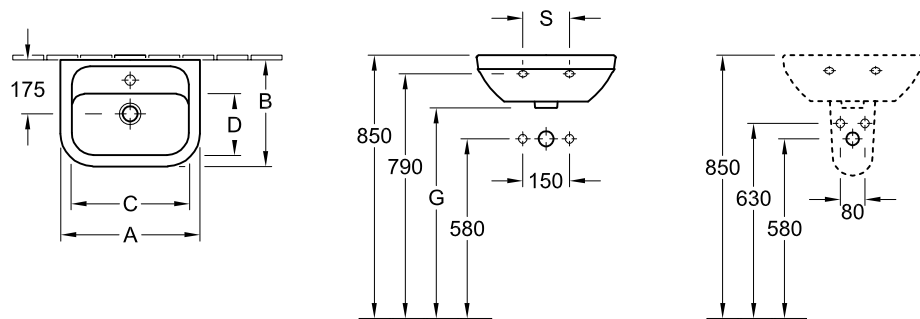

ТЕХНИЧЕСКИЕ ЧЕРТЕЖИ

537346

	A	B	C	D	G	S
5373 45 / 46	460	355	385	210	680	150
5373 50 / 51	505	400	430	245	675	200