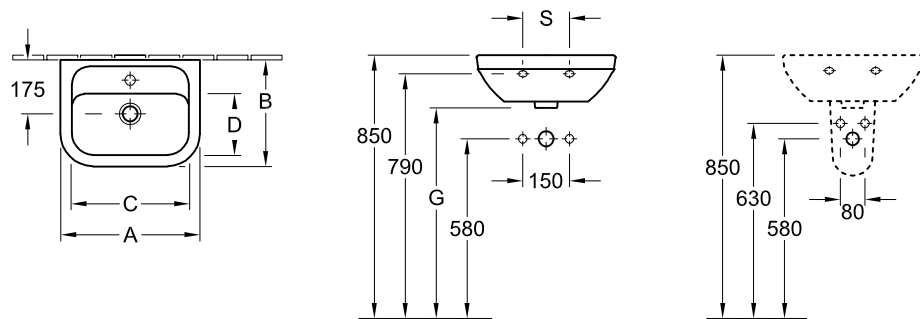

ТЕХНИЧЕСКИЕ ЧЕРТЕЖИ

537351

	A	B	C	D	G	S
5373 45 / 46	460	355	385	210	680	150
5373 50 / 51	505	400	430	245	675	200