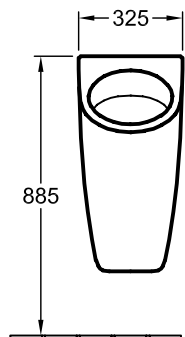

ПИССУАР ARCHITECTURA

ИНФОРМАЦИЯ ОБ ИЗДЕЛИИ

1 . POSITION

Modell	558600
Ширина	325 [mm]
Высота	680 [mm]
Глубина	355 [mm]
Weight	22,60 [kg]
Описание	Санфарфор также предлагается с CeramicPlus включ. сток, состоит из патрона сифона ViChange и керамической крышки стока, крепежный комплект входит в комплект поставки
Подводка	подвод воды и выпуск скрыты
Материал	Санфарфор
Specification texts	Architectura; Писсуар; Санфарфор; Размер: 325 x 680 x 355 mm; включ. сток, состоит из патрона сифона ViChange и керамической крышки стока, крепежный комплект входит в комплект поставки

ЦВЕТА

альпийский белый	55860001	4051202232108
альпийский белый CeramicPlus	558600R1	4051202232115
альпийский белый AntiBac	558600T1	

ТЕХНИЧЕСКИЕ ЧЕРТЕЖИ

558600

* We recommend installation at a height suitable for the average user!