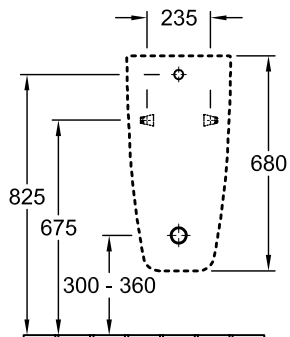

ПИССУАР ARCHITECTURA

ИНФОРМАЦИЯ ОБ ИЗДЕЛИИ

1 . POSITION

Modell	558600
Ширина	325 [mm]
Высота	680 [mm]
Глубина	355 [mm]
Weight	22,60 [kg]
Описание	Санфарфор также предлагается с CeramicPlus включ. сток, состоит из патрона сифона ViChange и керамической крышки стока, крепежный комплект входит в комплект поставки
Подводка	подвод воды и выпуск скрыты
Материал	Санфарфор
Specification texts	Architectura; Писсуар; Санфарфор; Размер: 325 x 680 x 355 mm; включ. сток, состоит из патрона сифона ViChange и керамической крышки стока, крепежный комплект входит в комплект поставки

ЦВЕТА

альпийский белый	55860001	4051202232108
альпийский белый CeramicPlus	558600R1	4051202232115
альпийский белый AntiBac	558600T1	

ТЕХНИЧЕСКИЕ ЧЕРТЕЖИ

558600

* We recommend installation at a height suitable for the average user!