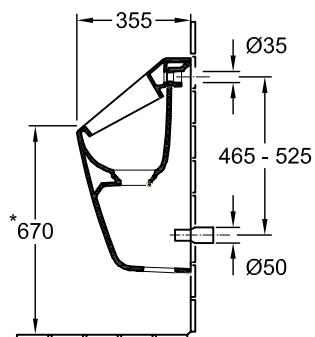

ПИССУАР ARCHITECTURA

ИНФОРМАЦИЯ ОБ ИЗДЕЛИИ

1 . POSITION

Modell	558600
Ширина	325 [mm]
Высота	680 [mm]
Глубина	355 [mm]
Weight	22,60 [kg]
Описание	Санфарфор также предлагается с CeramicPlus включ. сток, состоит из патрона сифона ViChange и керамической крышки стока, крепежный комплект входит в комплект поставки
Подводка	подвод воды и выпуск скрыты
Материал	Санфарфор
Specification texts	Architectura; Писсуар; Санфарфор; Размер: 325 x 680 x 355 mm; включ. сток, состоит из патрона сифона ViChange и керамической крышки стока, крепежный комплект входит в комплект поставки

ЦВЕТА

альпийский белый	55860001	4051202232108
альпийский белый CeramicPlus	558600R1	4051202232115
альпийский белый AntiBac	558600T1	

ТЕХНИЧЕСКИЕ ЧЕРТЕЖИ

558600

* We recommend installation at a height suitable for the average user!