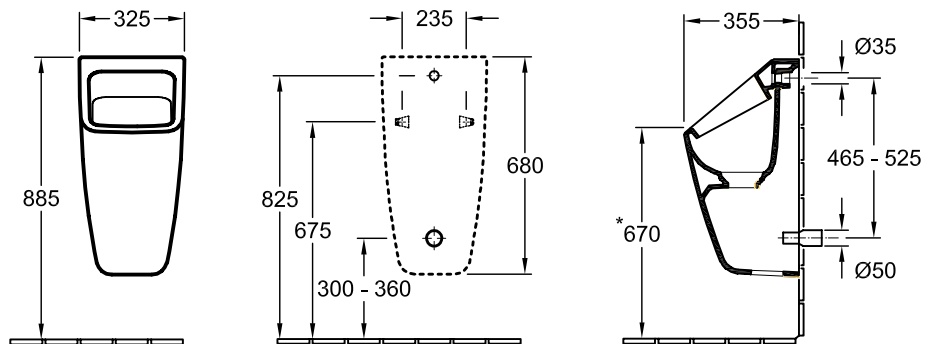

### 1 . POSITION

Modell	558700
Ширина	325 [mm]
Высота	680 [mm]
Глубина	355 [mm]
Weight	24,30 [kg]
Описание	Санфарфор также предлагается с CeramicPlus включ. сток, состоит из патрона сифона ViChange и керамической крышки стока, крепежный комплект входит в комплект поставки
Подводка	подвод воды и выпуск скрыты
Материал	Санфарфор
Specification texts	Architectura; Писсуар; Санфарфор; Размер: 325 x 680 x 355 mm; включ. сток, состоит из патрона сифона ViChange и керамической крышки стока, крепежный комплект входит в комплект поставки

## ЦВЕТА

альпийский белый	55870001	4051202242589
альпийский белый CeramicPlus	558700R1	4051202242572
альпийский белый AntiBac	558700T1	

ТЕХНИЧЕСКИЕ ЧЕРТЕЖИ

**558700**

\* We recommend installation at a height suitable for the average user!