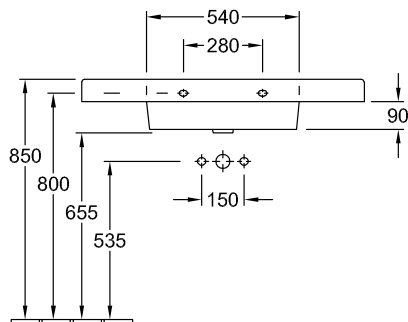

РАКОВИНЫ, РАКОВИНА ДЛЯ УСТАНОВКИ НА ТУМБУ, РАКОВИНЫ ДЛЯ УСТАНОВКИ С МЕБЕЛЬЮ OMNIA ARCHITECTURA

ИНФОРМАЦИЯ ОБ ИЗДЕЛИИ

1. POSITION

Modell	611610
Ширина	1000 [mm]
Глубина	485 [mm]
Weight	29,85 [kg]
Описание	прежде Subway Санфарфор также предлагается с CeramicPlus настенное крепление крепление 2 болтами M12x120 мм
Тип смесителя / Отверстие для смесителя Указание	для 3-позиционного смесителя, центральное отверстие для смесителя выбито
Перелив Указание	с переливом
Материал	Санфарфор
tenderspecification	Omnia Architectura; Раковина для установки на тумбу; прежде Subway; Санфарфор; Размер: 1000 x 485 mm; Прямоугольные версии; для 3-позиционного смесителя, центральное отверстие для смесителя выбито; с переливом; настенное крепление; крепление 2 болтами M12x120 мм

ЦВЕТА

Альпийский белый	61161001	4022693626103
Пергамон (Pergamon)	61161009	4022693631381
Альпийский белый CeramicPlus	611610R1	4022693631428
Пергамон (Pergamon) CeramicPlus	611610R3	4022693631442

ТЕХНИЧЕСКИЕ ЧЕРТЕЖИ

611610

7250 50
Position pedestal to determine Cx

7264 00