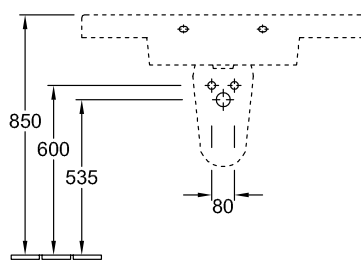

РАКОВИНЫ, РАКОВИНА ДЛЯ УСТАНОВКИ НА ТУМБУ, РАКОВИНЫ ДЛЯ УСТАНОВКИ С МЕБЕЛЬЮ OMNIA ARCHITECTURA

ИНФОРМАЦИЯ ОБ ИЗДЕЛИИ

1. POSITION

Modell	611610
Ширина	1000 [mm]
Глубина	485 [mm]
Weight	29,85 [kg]
Описание	прежде Subway Санфарфор также предлагается с CeramicPlus настенное крепление крепление 2 болтами M12x120 мм
Тип смесителя / Отверстие для смесителя Указание	для 3-позиционного смесителя, центральное отверстие для смесителя выбито
Перелив Указание	с переливом
Материал	Санфарфор
tenderspecification	Omnia Architectura; Раковина для установки на тумбу; прежде Subway; Санфарфор; Размер: 1000 x 485 mm; Прямоугольные версии; для 3-позиционного смесителя, центральное отверстие для смесителя выбито; с переливом; настенное крепление; крепление 2 болтами M12x120 мм

611610

7250 50
Position pedestal to determine Cx

7264 00