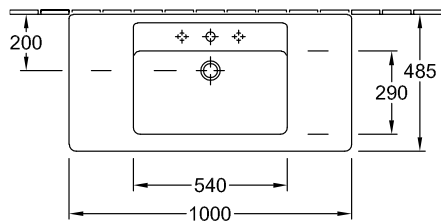

ТЕХНИЧЕСКИЕ ЧЕРТЕЖИ

611610

7250 50
Position pedestal to determine Cx