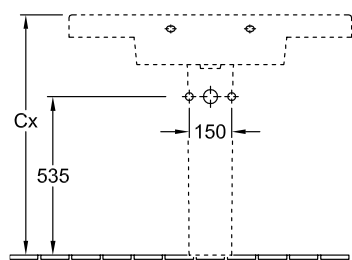

РАКОВИНЫ, РАКОВИНА ДЛЯ УСТАНОВКИ НА ТУМБУ, РАКОВИНЫ ДЛЯ УСТАНОВКИ С МЕБЕЛЬЮ OMNIA ARCHITECTURA

ИНФОРМАЦИЯ ОБ ИЗДЕЛИИ

1. POSITION

Modell	611610
Ширина	1000 [mm]
Глубина	485 [mm]
Weight	29,85 [kg]
Описание	прежде Subway Санфарфор также предлагается с CeramicPlus настенное крепление крепление 2 болтами M12x120 мм
Тип смесителя / Отверстие для смесителя Указание	для 3-позиционного смесителя, центральное отверстие для смесителя выбито
Перелив Указание	с переливом
Материал	Санфарфор
tenderspecification	Omnia Architectura; Раковина для установки на тумбу; прежде Subway; Санфарфор; Размер: 1000 x 485 mm; Прямоугольные версии; для 3-позиционного смесителя, центральное отверстие для смесителя выбито; с переливом; настенное крепление; крепление 2 болтами M12x120 мм

611610

7250 50
Position pedestal to determine Cx

7264 00