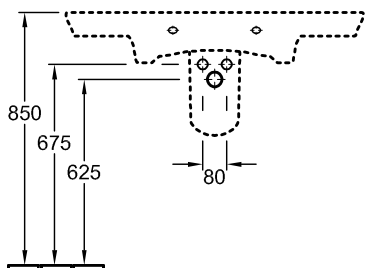

### 1 . POSITION

Modell	6126A1
Ширина	700 [mm]
Глубина	490 [mm]
Weight	23,10 [kg]
Описание	Санфарфор CeramicPlus крепление 2 болтами M12x120 мм вкл. незапираемый сливной клапан с керамической крышкой.
Тип смесителя / Отверстие для смесителя Указание	для 3-позиционного смесителя, 3 отверстия для смесителя выбиты
Перелив Указание	без перелива
Материал	Санфарфор
Specification texts	La Belle; Раковина; Санфарфор; Размер: 700 x 490 mm; Прямоугольная модель; для 3-позиционного смесителя, 3 отверстия для смесителя выбиты; без перелива; крепление 2 болтами M12x120 мм; вкл. незапираемый сливной клапан с керамической крышкой.

## ЦВЕТА

альпийский белый La Rose CeramicPlus	6126A1MH	4047289813569
альпийский белый CeramicPlus	6126A1R1	4047289813576
ярко-белый CeramicPlus	6126A1R2	4047289813583

ТЕХНИЧЕСКИЕ ЧЕРТЕЖИ

6126A1

	A	C	D
6124/11/A1/13	1000	745	350
6126/71/A1/73	700	600	345