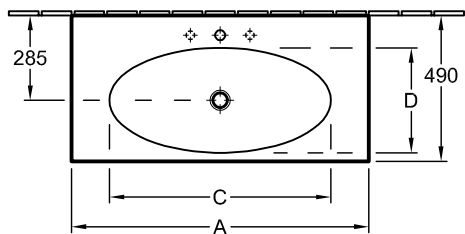

ТЕХНИЧЕСКИЕ ЧЕРТЕЖИ

6126A1

	A	C	D
6124/11/A1/13	1000	745	350
6126/71/A1/73	700	600	345