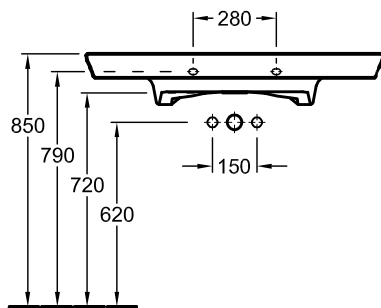

ТЕХНИЧЕСКИЕ ЧЕРТЕЖИ

6126A1

	A	C	D
6124/11/A1/13	1000	745	350
6126/71/A1/73	700	600	345