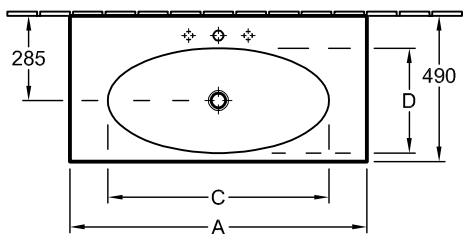

ТЕХНИЧЕСКИЕ ЧЕРТЕЖИ

6126G2

	A	C	D
6124 G1 / G2 / G3	1000	745	350
6126 G1 / G2 / G3	700	600	345