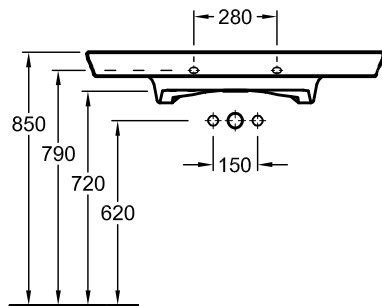

ТЕХНИЧЕСКИЕ ЧЕРТЕЖИ

6126G2

	A	C	D
6124 G1 / G2 / G3	1000	745	350
6126 G1 / G2 / G3	700	600	345