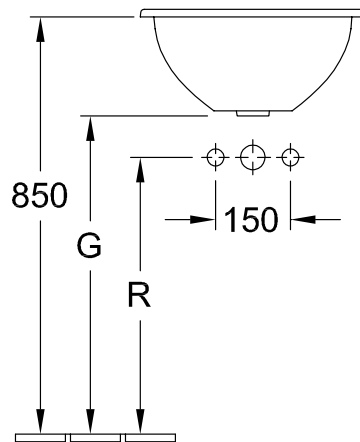

РАКОВИНЫ, ВСТРАИВАЕМАЯ РАКОВИНА, РАКОВИНЫ ДЛЯ ВСТРАИВАНИЯ LOOP & FRIENDS

ИНФОРМАЦИЯ ОБ ИЗДЕЛИИ

1 . POSITION

Modell	614045
Ширина	450 [mm]
Weight	10,30 [kg]
Описание	наружная сторона покрыта глазурью Санфарфор также предлагается с CeramicPlus вкл. вырезной шаблон, включая удлиненный стержень для механизма слива "pop-up"
Тип смесителя / Отверстие для смесителя Указание	без предусмотренного для смесителя отверстия
Перелив Указание	с переливом
Материал	Санфарфор
Specification texts	Loop & Friends; Встраиваемая раковина; Санфарфор; Размер: Диаметр: 450 mm; Круглая модель; наружная сторона покрыта глазурью; без предусмотренного для смесителя отверстия; с переливом; вкл. вырезной шаблон, включая удлиненный стержень для механизма слива "pop-up"

ЦВЕТА

альпийский белый	61404501	4022693428691
альпийский белый CeramicPlus	614045R1	4022693428738
ярко-белый CeramicPlus	614045R2	4022693428745
пергамон CeramicPlus	614045R3	4022693428752

ТЕХНИЧЕСКИЕ ЧЕРТЕЖИ

614045

	A	C	G	K	R
6140 51	535	440	630	267	550
6141 51	535	440	630	267	550
6140 45	450	380	645	225	550
6141 45	450	380	645	225	550
6140 39	390	330	665	195	580
6141 39	390	330	665	195	580
6140 34	345	280	695	170	580
6141 34	345	280	695	170	580