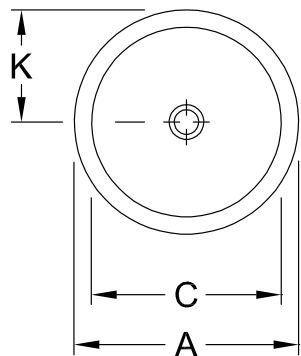

РАКОВИНЫ, ВСТРАИВАЕМАЯ РАКОВИНА, РАКОВИНЫ ДЛЯ ВСТРАИВАНИЯ LOOP & FRIENDS

ИНФОРМАЦИЯ ОБ ИЗДЕЛИИ

1 . POSITION

Modell	614045
Ширина	450 [mm]
Weight	10,30 [kg]
Описание	наружная сторона покрыта глазурью Санфарфор также предлагается с CeramicPlus вкл. вырезной шаблон, включая удлиненный стержень для механизма слива "pop-up"
Тип смесителя / Отверстие для смесителя Указание	без предусмотренного для смесителя отверстия
Перелив Указание	с переливом
Материал	Санфарфор
Specification texts	Loop & Friends; Встраиваемая раковина; Санфарфор; Размер: Диаметр: 450 mm; Круглая модель; наружная сторона покрыта глазурью; без предусмотренного для смесителя отверстия; с переливом; вкл. вырезной шаблон, включая удлиненный стержень для механизма слива "pop-up"

ЦВЕТА

альпийский белый	61404501	4022693428691
альпийский белый CeramicPlus	614045R1	4022693428738
ярко-белый CeramicPlus	614045R2	4022693428745
пергамон CeramicPlus	614045R3	4022693428752

ТЕХНИЧЕСКИЕ ЧЕРТЕЖИ

614045

	A	C	G	K	R
6140 51	535	440	630	267	550
6141 51	535	440	630	267	550
6140 45	450	380	645	225	550
6141 45	450	380	645	225	550
6140 39	390	330	665	195	580
6141 39	390	330	665	195	580
6140 34	345	280	695	170	580
6141 34	345	280	695	170	580