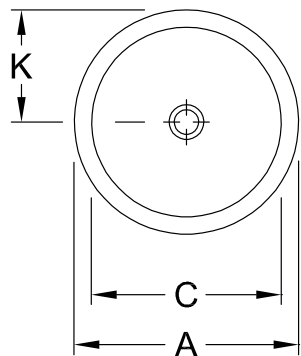

РАКОВИНЫ, ВСТРАИВАЕМАЯ РАКОВИНА, РАКОВИНЫ ДЛЯ ВСТРАИВАНИЯ LOOP & FRIENDS

ИНФОРМАЦИЯ ОБ ИЗДЕЛИИ

1 . POSITION

Modell	614139
Ширина	390 [mm]
Weight	7,90 [kg]
Описание	наружная сторона покрыта глазурью Санфарфор также предлагается с CeramicPlus вкл. вырезной шаблон
Тип смесителя / Отверстие для смесителя Указание	без предусмотренного для смесителя отверстия
Перелив Указание	без перелива, Внимание: модели без перелива должны быть оснащены незапираемым сливным клапаном
Материал	Санфарфор
Specification texts	Loop & Friends; Встраиваемая раковина; Санфарфор; Размер: Диаметр: 390 mm; Круглая модель; наружная сторона покрыта глазурью; без предусмотренного для смесителя отверстия; без перелива; Внимание: модели без перелива должны быть оснащены незапираемым сливным клапаном; вкл. вырезной шаблон

ЦВЕТА

альпийский белый	61413901	4022693428936
ярко-белый CeramicPlus	614139R2	4022693428981
пергамон CeramicPlus	614139R3	4022693428998
альпийский белый CeramicPlus	614139R1	4022693428974

ТЕХНИЧЕСКИЕ ЧЕРТЕЖИ

614139

	A	C	G	K	R
6140 51	535	440	630	267	550
6141 51	535	440	630	267	550
6140 45	450	380	645	225	550
6141 45	450	380	645	225	550
6140 39	390	330	665	195	580
6141 39	390	330	665	195	580
6140 34	345	280	695	170	580
6141 34	345	280	695	170	580