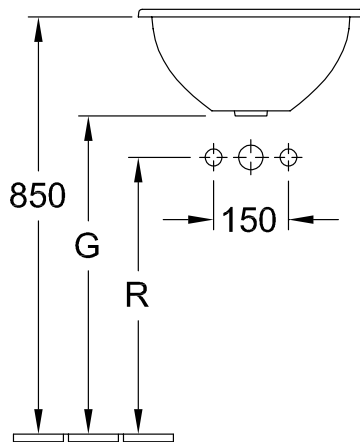

РАКОВИНЫ, ВСТРАИВАЕМАЯ РАКОВИНА, РАКОВИНЫ ДЛЯ ВСТРАИВАНИЯ LOOP & FRIENDS

ИНФОРМАЦИЯ ОБ ИЗДЕЛИИ

1 . POSITION

Modell	614139
Ширина	390 [mm]
Weight	7,90 [kg]
Описание	наружная сторона покрыта глазурью Санфарфор также предлагается с CeramicPlus вкл. вырезной шаблон
Тип смесителя / Отверстие для смесителя Указание	без предусмотренного для смесителя отверстия
Перелив Указание	без перелива, Внимание: модели без перелива должны быть оснащены незапираемым сливным клапаном
Материал	Санфарфор
Specification texts	Loop & Friends; Встраиваемая раковина; Санфарфор; Размер: Диаметр: 390 mm; Круглая модель; наружная сторона покрыта глазурью; без предусмотренного для смесителя отверстия; без перелива; Внимание: модели без перелива должны быть оснащены незапираемым сливным клапаном; вкл. вырезной шаблон

614139

	A	C	G	K	R
6140 51	535	440	630	267	550
6141 51	535	440	630	267	550
6140 45	450	380	645	225	550
6141 45	450	380	645	225	550
6140 39	390	330	665	195	580
6141 39	390	330	665	195	580
6140 34	345	280	695	170	580
6141 34	345	280	695	170	580