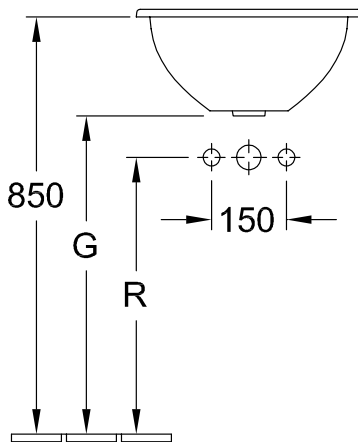

РАКОВИНЫ, ВСТРАИВАЕМАЯ РАКОВИНА, РАКОВИНЫ ДЛЯ ВСТРАИВАНИЯ LOOP & FRIENDS

ИНФОРМАЦИЯ ОБ ИЗДЕЛИИ

1 . POSITION

Modell	614151
Ширина	535 [mm]
Weight	15,30 [kg]
Описание	наружная сторона покрыта глазурью Санфарфор также предлагается с CeramicPlus вкл. вырезной шаблон
Тип смесителя / Отверстие для смесителя Указание	без предусмотренного для смесителя отверстия
Перелив Указание	без перелива, Внимание: модели без перелива должны быть оснащены незапираемым сливным клапаном
Материал	Санфарфор
Specification texts	Loop & Friends; Встраиваемая раковина; Санфарфор; Размер: Диаметр: 535 mm; Круглая модель; наружная сторона покрыта глазурью; без предусмотренного для смесителя отверстия; без перелива; Внимание: модели без перелива должны быть оснащены незапираемым сливным клапаном; вкл. вырезной шаблон

ЦВЕТА

альпийский белый	61415101	4022693429094
альпийский белый CeramicPlus	614151R1	4022693429131
ярко-белый CeramicPlus	614151R2	4022693429148
пергамон CeramicPlus	614151R3	4022693429155

ТЕХНИЧЕСКИЕ ЧЕРТЕЖИ

614151

	A	C	G	K	R
6140 51	535	440	630	267	550
6141 51	535	440	630	267	550
6140 45	450	380	645	225	550
6141 45	450	380	645	225	550
6140 39	390	330	665	195	580
6141 39	390	330	665	195	580
6140 34	345	280	695	170	580
6141 34	345	280	695	170	580