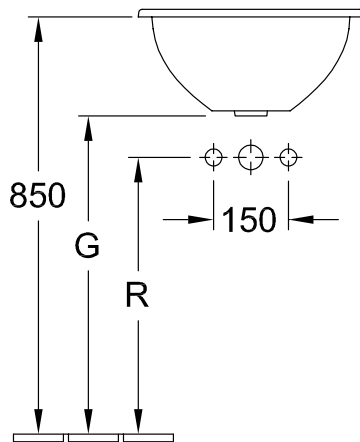

РАКОВИНЫ, ВСТРАИВАЕМАЯ РАКОВИНА, РАКОВИНЫ ДЛЯ ВСТРАИВАНИЯ LOOP & FRIENDS

ИНФОРМАЦИЯ ОБ ИЗДЕЛИИ

1 . POSITION

Modell	614151
Ширина	535 [mm]
Weight	15,30 [kg]
Описание	наружная сторона покрыта глазурью Санфарфор также предлагается с CeramicPlus вкл. вырезной шаблон
Тип смесителя / Отверстие для смесителя Указание	без предусмотренного для смесителя отверстия
Перелив Указание	без перелива, Внимание: модели без перелива должны быть оснащены незапираемым сливным клапаном
Материал	Санфарфор
Specification texts	Loop & Friends; Встраиваемая раковина; Санфарфор; Размер: Диаметр: 535 mm; Круглая модель; наружная сторона покрыта глазурью; без предусмотренного для смесителя отверстия; без перелива; Внимание: модели без перелива должны быть оснащены незапираемым сливным клапаном; вкл. вырезной шаблон

614151

	A	C	G	K	R
6140 51	535	440	630	267	550
6141 51	535	440	630	267	550
6140 45	450	380	645	225	550
6141 45	450	380	645	225	550
6140 39	390	330	665	195	580
6141 39	390	330	665	195	580
6140 34	345	280	695	170	580
6141 34	345	280	695	170	580