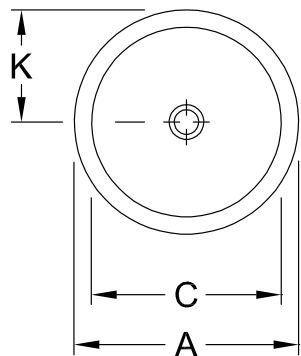

РАКОВИНЫ, ВСТРАИВАЕМАЯ РАКОВИНА, РАКОВИНЫ ДЛЯ ВСТРАИВАНИЯ LOOP & FRIENDS

ИНФОРМАЦИЯ ОБ ИЗДЕЛИИ

1 . POSITION

Modell	614151
Ширина	535 [mm]
Weight	15,30 [kg]
Описание	наружная сторона покрыта глазурью Санфарфор также предлагается с CeramicPlus вкл. вырезной шаблон
Тип смесителя / Отверстие для смесителя Указание	без предусмотренного для смесителя отверстия
Перелив Указание	без перелива, Внимание: модели без перелива должны быть оснащены незапираемым сливным клапаном
Материал	Санфарфор
Specification texts	Loop & Friends; Встраиваемая раковина; Санфарфор; Размер: Диаметр: 535 mm; Круглая модель; наружная сторона покрыта глазурью; без предусмотренного для смесителя отверстия; без перелива; Внимание: модели без перелива должны быть оснащены незапираемым сливным клапаном; вкл. вырезной шаблон

ЦВЕТА

альпийский белый	61415101	4022693429094
альпийский белый CeramicPlus	614151R1	4022693429131
ярко-белый CeramicPlus	614151R2	4022693429148
пергамон CeramicPlus	614151R3	4022693429155

ТЕХНИЧЕСКИЕ ЧЕРТЕЖИ

614151

	A	C	G	K	R
6140 51	535	440	630	267	550
6141 51	535	440	630	267	550
6140 45	450	380	645	225	550
6141 45	450	380	645	225	550
6140 39	390	330	665	195	580
6141 39	390	330	665	195	580
6140 34	345	280	695	170	580
6141 34	345	280	695	170	580