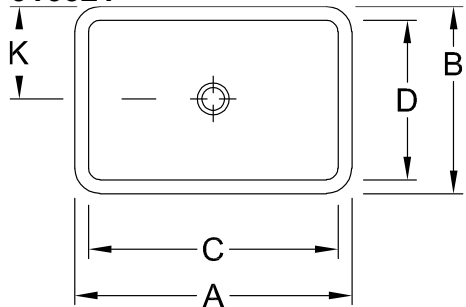

ТЕХНИЧЕСКИЕ ЧЕРТЕЖИ

616321

	A	B	C	D	K	M
6163 00	600	405	540	340	203	180
6163 01	600	405	540	340	203	180
6163 20	675	450	615	390	225	175
6163 21	675	450	615	390	225	175