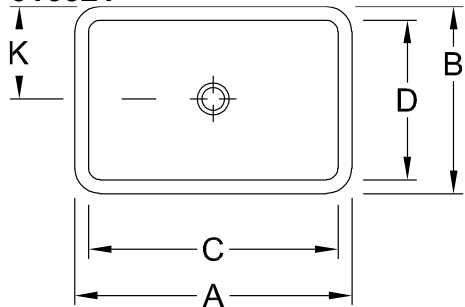

ТЕХНИЧЕСКИЕ ЧЕРТЕЖИ

616321

	A	B	C	D	K	M
6163 00	600	405	540	340	203	180
6163 01	600	405	540	340	203	180
6163 20	675	450	615	390	225	175
6163 21	675	450	615	390	225	175