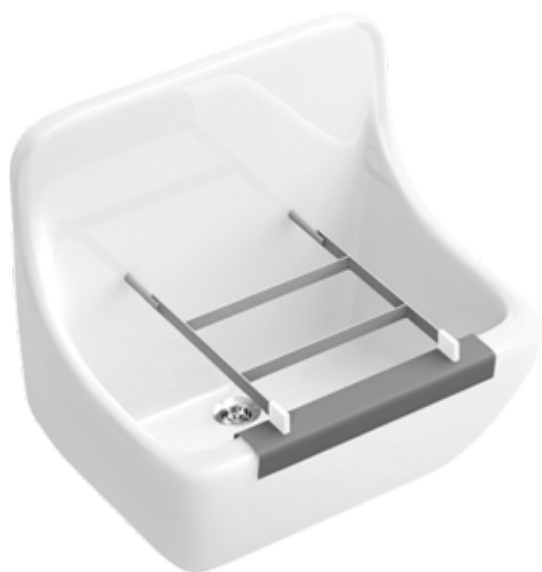

СПЕЦИАЛЬНЫЕ ИЗДЕЛИЯ O.NOVO

ИНФОРМАЦИЯ ОБ ИЗДЕЛИИ

1 . POSITION

Модель	691201
Ширина	450 [mm]
Высота	400 [mm]
Глубина	350 [mm]
Weight	16,15 [kg]
Описание	прежде Omnia Pro с пластиковой защитой внешнего края Санфарфор также предлагается с CeramicPlus крепление 2 болтами M12x120 мм
Перелив Указание	без перелива
Материал	Санфарфор
tenderspecification	O.novo; Хозяйственная раковина с высокой задней панелью; прежде Omnia Pro; Санфарфор; Размер: 450 x 400 x 350 mm; с пластиковой защитой внешнего края; без перелива; крепление 2 болтами M12x120 мм

ЦВЕТА

Альпийский белый	69120101	4022693029225
	69120172	4022693342393
Альпийский белый CeramicPlus	691201R1	4022693367099
	691201S1	4022693381941
Альпийский белый AntiBac	691201T1	